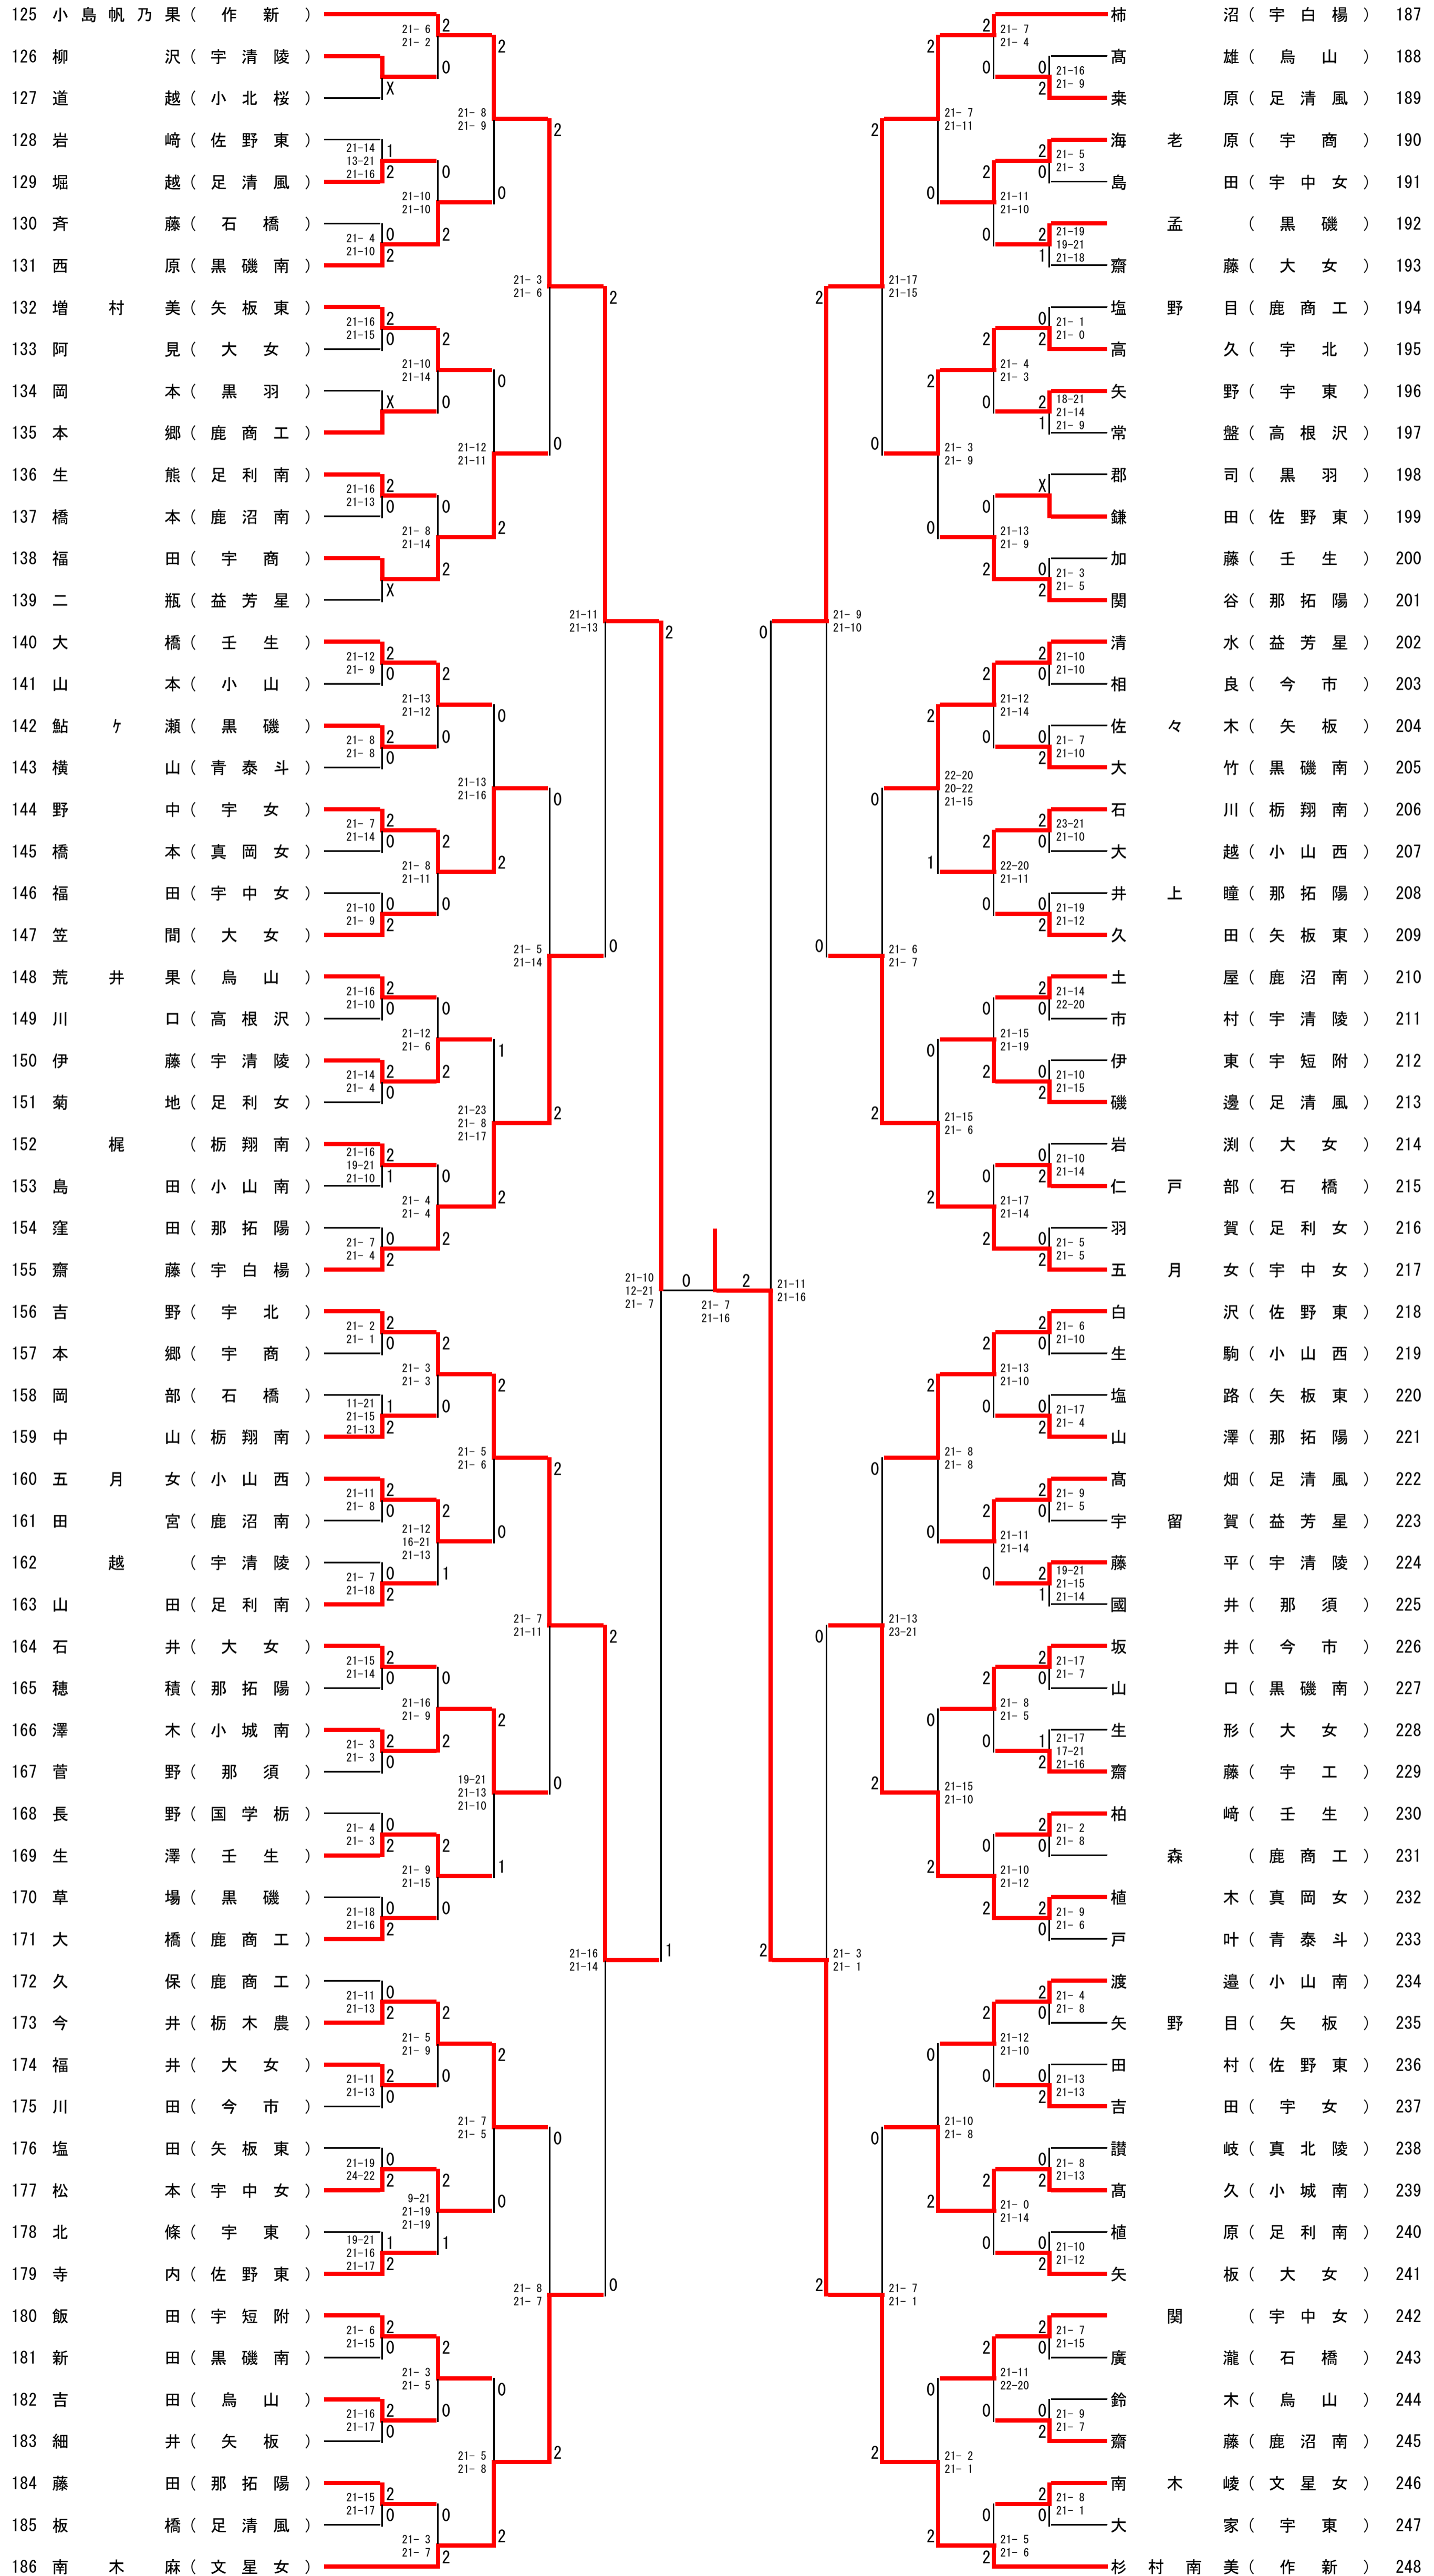

平成30年度第43回栃木県高等学校学年別バドミントン大会
2年女子シングルス (1/2)

8月22日(水) TKCいちごアリーナ
8月23日(木) TKCいちごアリーナ

1 伊藤 玲香 (作新)	2	21-4 21-4	2	納久 美 (宇北)	63
2 松原 (大女)	0	21-2 21-5	2	薄井 (黒磯南)	64
3 船橋 (真北陵)	2	21-6 21-7	2	河内 (足清風)	65
4 君島 (黒磯南)	0	21-5 21-8	2	東野 (宇商)	66
5 荒井 (宇北)	2	21-16 21-17	0	落合 (益芳星)	67
6 荒井 桃 (烏山)	0	21-13 21-11	0	植田 (大女)	68
7 小出 (真岡女)	2	21-8 21-6	2	緑川 (宇東)	69
8 松本 (足利女)	0	21-16 23-21	2	細川 (矢板)	70
9 佐藤 (小山南)	2	21-10 20-22 21-15	0	伊藤 (石橋)	71
10 西田 (足清風)	2	21-8 22-20	1	山本 (宇白楊)	72
11 野添 (海星女)	0	21-15 21-16	0	大槻 (鹿商工)	73
12 森田 (鹿沼南)	2	21-7 21-12	0	新城 (小山西)	74
13 岡田 (宇清陵)	0	21-4 21-8	2	園部 (宇清陵)	75
14 松本 (鹿商工)	0	21-2 21-3	2	佐藤 (高根沢)	76
15 城内 (宇短附)	2	21-13 21-17	2	早川 (佐野東)	77
16 清水 (栃翔南)	2	21-16 21-10	0	茂筑 (大女)	78
17 高橋 (宇中女)	0	21-7 21-14	0	泉谷 (壬生)	79
18 花塚 (黒磯)	2	21-14 21-13	2	戸崎 (石橋)	80
19 齋藤 (那拓陽)	2	21-6 21-4	0	橋本 (小城南)	81
20 菊地 (宇商)	0	21-12 21-12	0	堀田 (青泰斗)	82
21 益子 (大女)	2	21-10 21-8	2	高田 (小山南)	83
22 川俣 (足利南)	0	21-8 21-6	2	関谷 (矢板東)	84
23 山口 (壬生)	2	21-9 21-8	0	沼井 (黒磯南)	85
24 須永 (佐野東)	1	21-15 16-21 21-11	2	大森 (烏山)	86
25 吉澤 愛 (足清風)	2	21-12 21-7	0	平山 (宇短附)	87
26 水田 (今市)	0	21-6 21-2	2	小林 (鹿沼南)	88
27 矢吹 (黒羽)	X	21-7 21-7	2	阿久津 (宇女)	89
28 久木 田 (宇東)	0	21-9 21-10	0	小堀 (宇中女)	90
29 森 (石橋)	2	21-4 21-9	2	永嶋 (真岡女)	91
30 小口 (益芳星)	0	21-1 21-3	2	田野 (那拓陽)	92
31 廣木 (宇白楊)	2	21-5 21-12	2	宇梶 (文星女)	93
32 戸田 (小城南)	2	21-10 21-3	0	寛 (宇白楊)	94
33 猪瀬 (大女)	0	21-10 21-7	0	堀井 (宇清陵)	95
34 星野 (矢板)	0	24-22 21-10	0	小貴 (黒磯南)	96
35 塚越 (足利南)	2	21-13 21-9	1	高倉 (矢板)	97
36 添田 (文星女)	2	21-4 21-2	2	中塚 (佐野東)	98
37 大森 (鹿商工)	0	21-10 21-5	2	橋本 (白鷗)	99
38 小林 (佐野東)	0	21-12 21-8	0	菌部 (小城南)	100
39 見目 (烏山)	2	21-11 16-21 21-13	2	太田 (今市)	101
40 山中 (栃翔南)	2	21-10 21-10	0	佐藤 (黒磯)	102
41 大久保 (那須)	2	21-12 21-15	0	佐藤 (足利南)	103
42 田中 (益芳星)	2	21-5 21-9	2	野澤 (那拓陽)	104
43 半田 (宇商)	0	21-11 16-21 21-17	0	篠崎 (鹿沼南)	105
44 小川 (小山)	2	21-7 21-12	2	新村 (国学栃)	106
45 臼井 (那拓陽)	0	21-5 24-22	2	澤 (足清風)	107
46 臼井 (小山西)	0	21-3 21-4	0	石川 (黒羽)	108
47 村上 (石橋)	2	21-16 21-6	0	一條 (宇北)	109
48 大岡 (矢板東)	2	21-11 21-8	2	青柳 (壬生)	110
49 小嶋 (壬生)	0	21-14 21-18	0	川上 (矢板東)	111
50 井上 雛 (那拓陽)	2	21-15 21-11	0	菊池 (大女)	112
51 小坂 (宇東)	0	21-10 21-13	1	伊藤 (宇商)	113
52 篠崎 (宇女)	0	21-12 21-7	2	荒木 (宇中女)	114
53 齋藤 (今市)	2	21-8 21-9	0	金澤 (石橋)	115
54 印南 (黒磯南)	0	23-21 21-17	0	館野 (小山)	116
55 藤川 (高根沢)	2	21-3 19-21 21-17	0	石塚 (宇工)	117
56 菊池 (宇清陵)	2	21-11 21-13	2	小林 (作新)	118
57 吉村 (小北桜)	0	21-7 21-9	2	川中子 (栃翔南)	119
58 吉澤 ひ (足清風)	0	21-18 21-14	2	斉藤 (小山西)	120
59 関谷 (大女)	2	21-15 21-15	2	高畑 (鹿商工)	121
60 田代 (宇中女)	X	21-5 21-11	0	高田 (栃木農)	122
61 青木 (佐野東)	0	21-4 21-10	2	武石 (烏山)	123
62 亀形 (小山南)	2		2	大垣友南 (宇南)	124

2年女子シングルス (2/2)