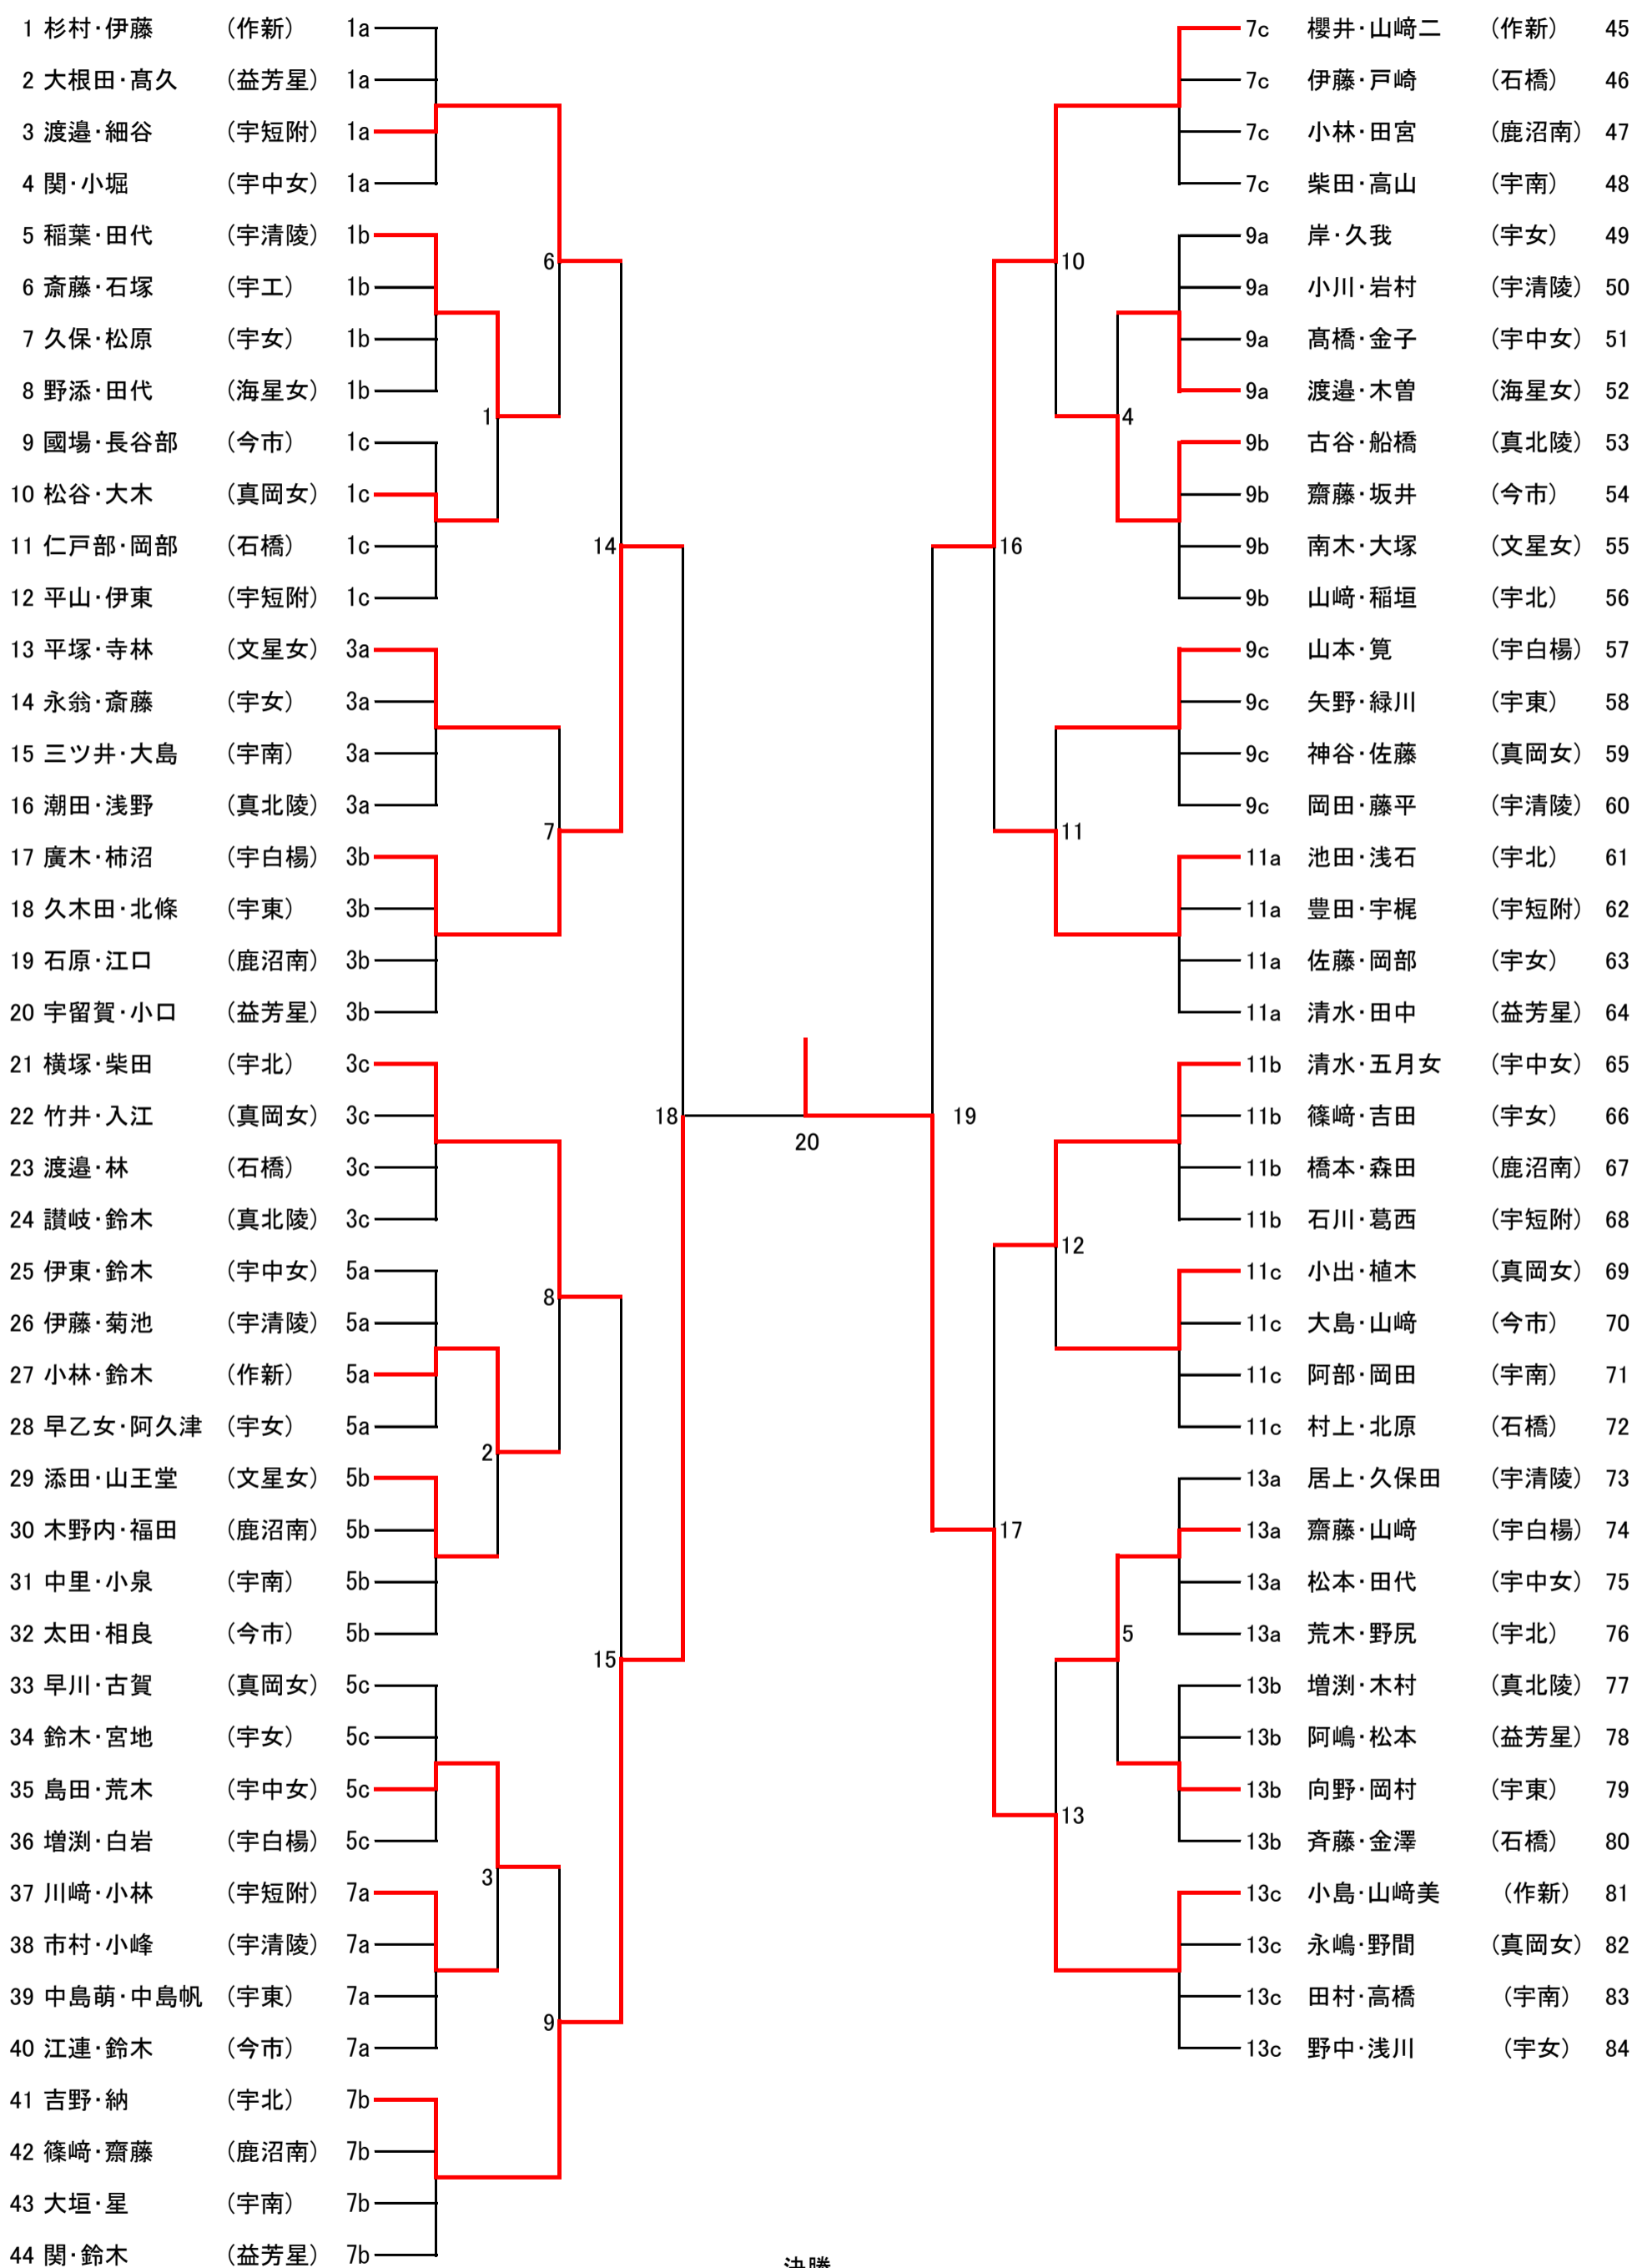

# 平成30年度中部支部高等学校バドミントン新人大会 男子ダブルスB(115)

平成31年 1月 22日(火) 清原体育館(予定)  
平成31年 1月 28日(月) 栃木県体育館(予定)

濱田 慧大  
山崎 夢人  
(宇都宮南)

2

決勝

21-12  
21-16  
—

0

手塚 悠貴  
木館 和也  
(宇都宮白楊)

# 平成30年度中部支部高等学校バドミントン新人大会 女子ダブルスB (84)

平成31年 1月 25日(金) 清原体育館 (予選)

平成31年 1月 28日(月) 栃木県体育館 (本選)

決勝

小島 帆乃香 山崎 美咲 (作新学院)	2	$\left[ \begin{array}{c} 21-12 \\ 21-15 \\ - \end{array} \right]$	0	吉野 琴美 納 久美 (宇都宮北)
---------------------------	---	---	---	-------------------------