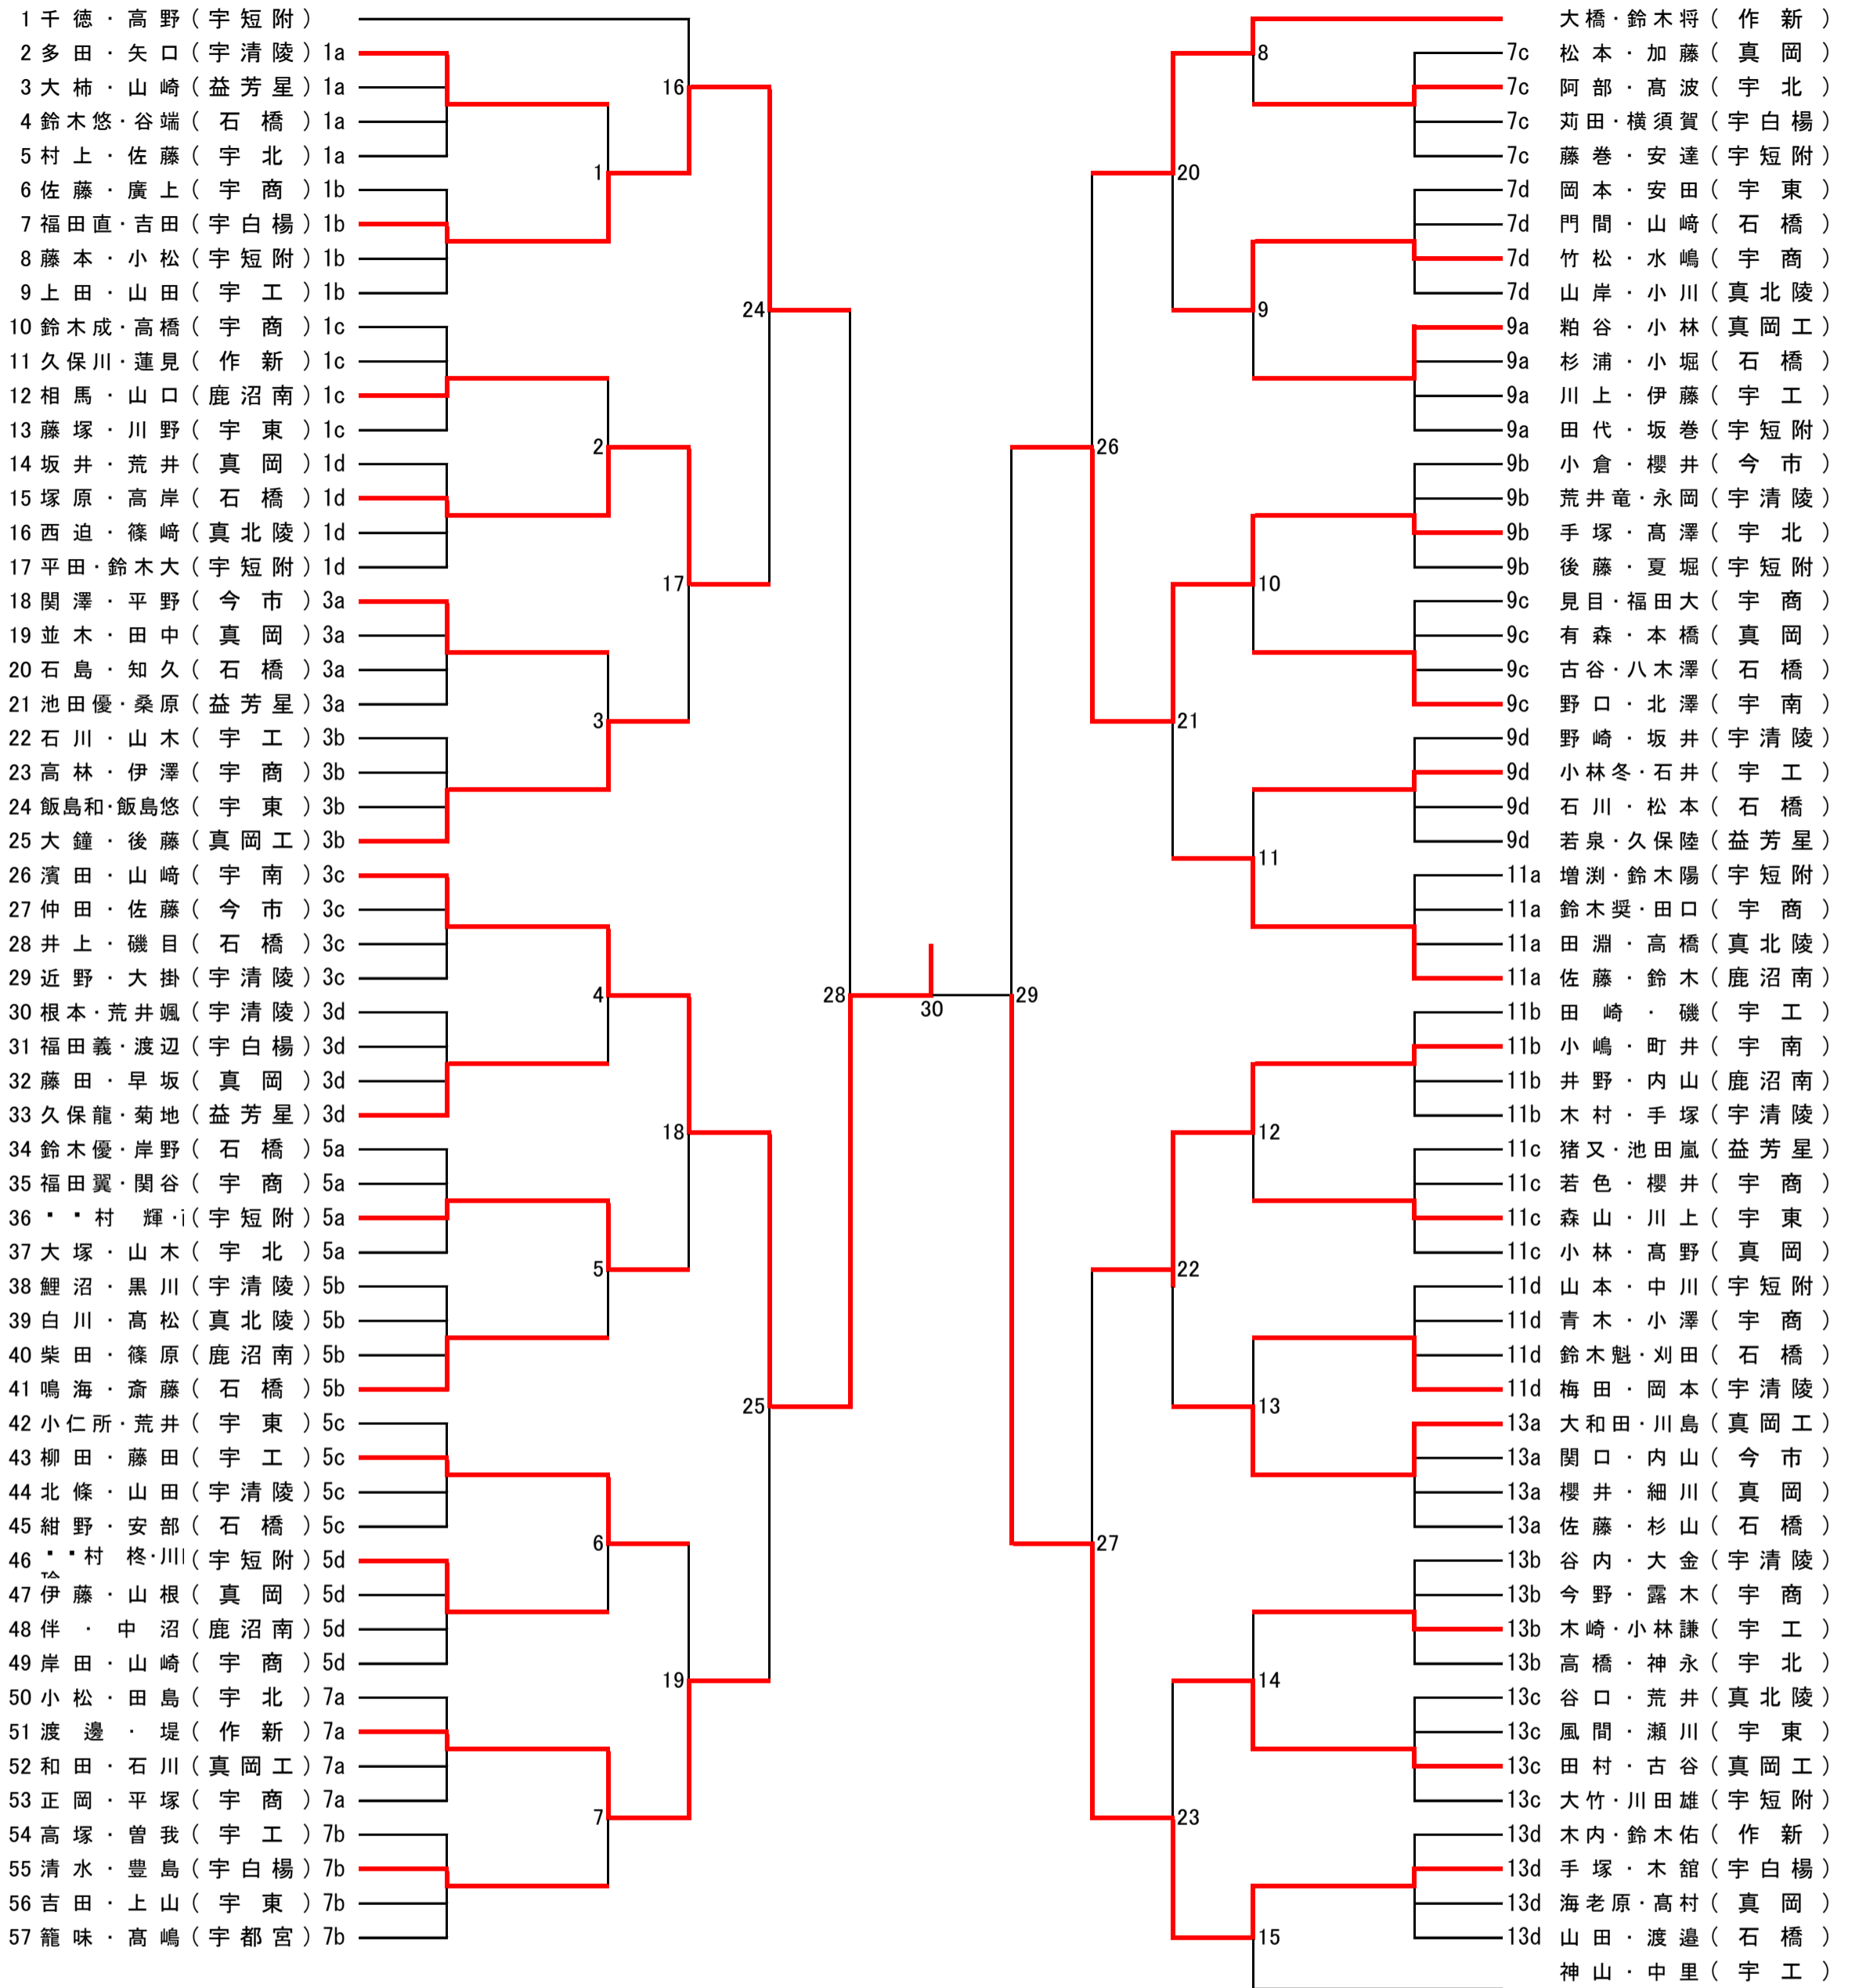

# 平成30年度中部支部高等学校バドミントン新人大会 男子ダブルスB(115)

平成31年 1月 22日(火) 清原体育館(予定)  
平成31年 1月 28日(月) 栃木県体育館(予定)

濱田 慧大  
山崎 夢人  
(宇都宮南)

2

決勝

21-12  
21-16  
—

0

手塚 悠貴  
木館 和也  
(宇都宮白楊)

# 平成30年度中部支部高等学校バドミントン新人大会 女子ダブルスB (84)

平成31年 1月 25日(金) 清原体育館 (予選)

平成31年 1月 28日(月) 栃木県体育館 (本選)

決勝

小島 帆乃香 山崎 美咲 (作新学院)	2	$\left[ \begin{array}{c} 21-12 \\ 21-15 \\ - \end{array} \right]$	0	吉野 琴美 納 久美 (宇都宮北)
---------------------------	---	---	---	-------------------------