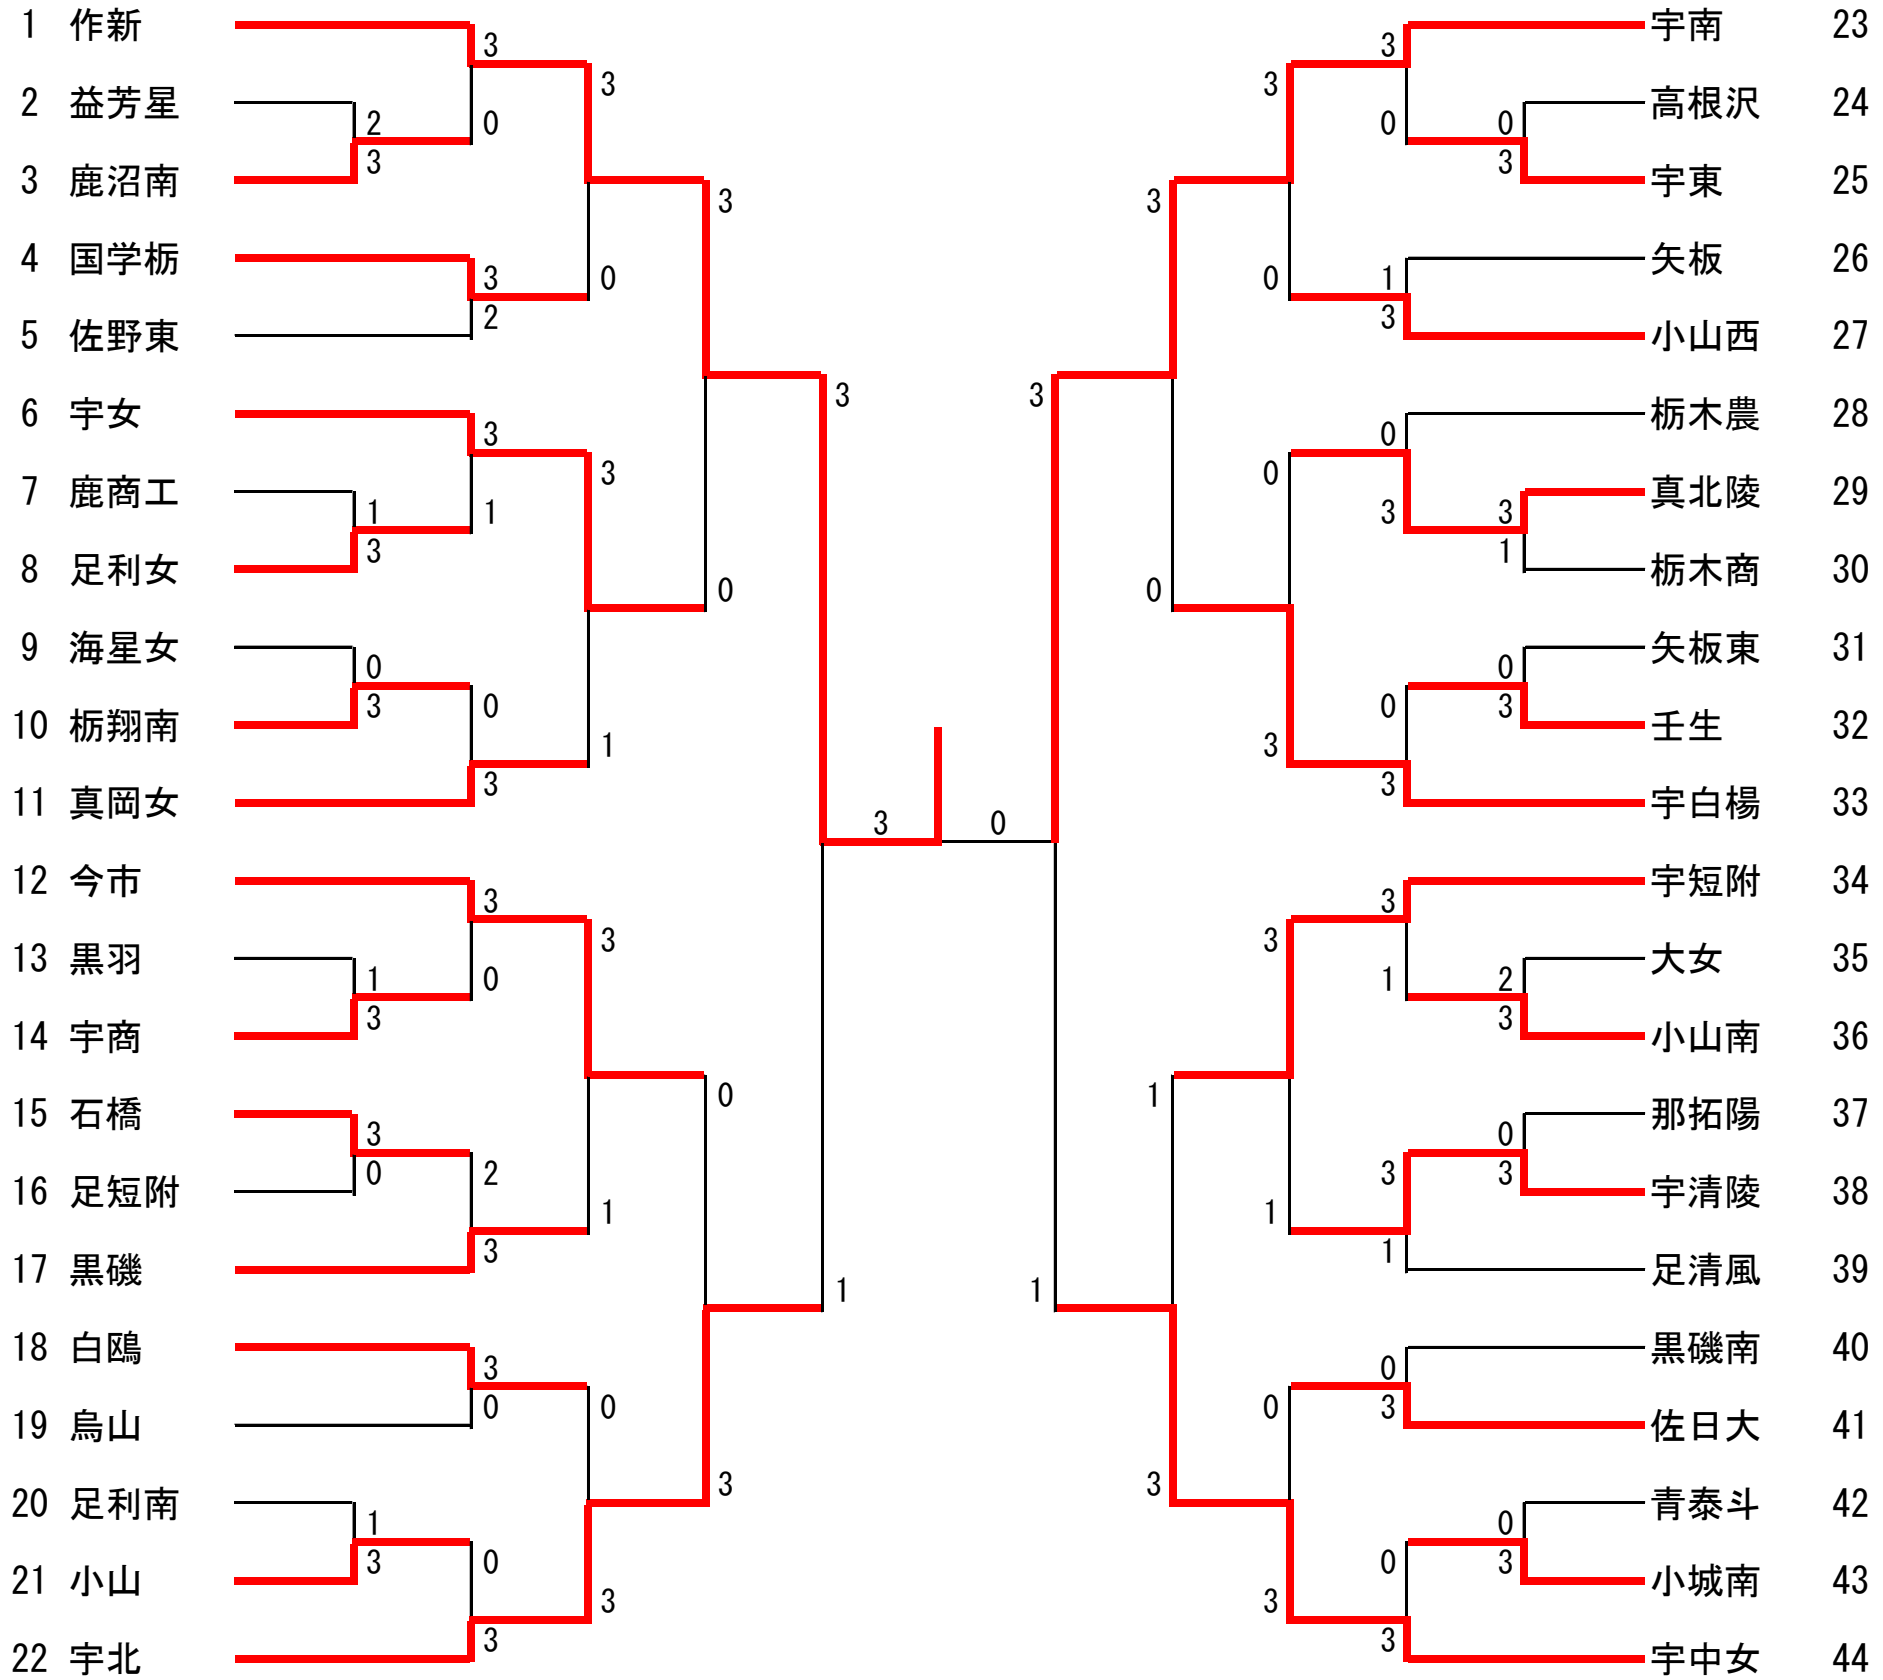

# 令和2年度栃木県高等学校新人バドミントン大会

11月3日(火) 県体育館

11月9日(月) 県体育館

## 高校女子団体