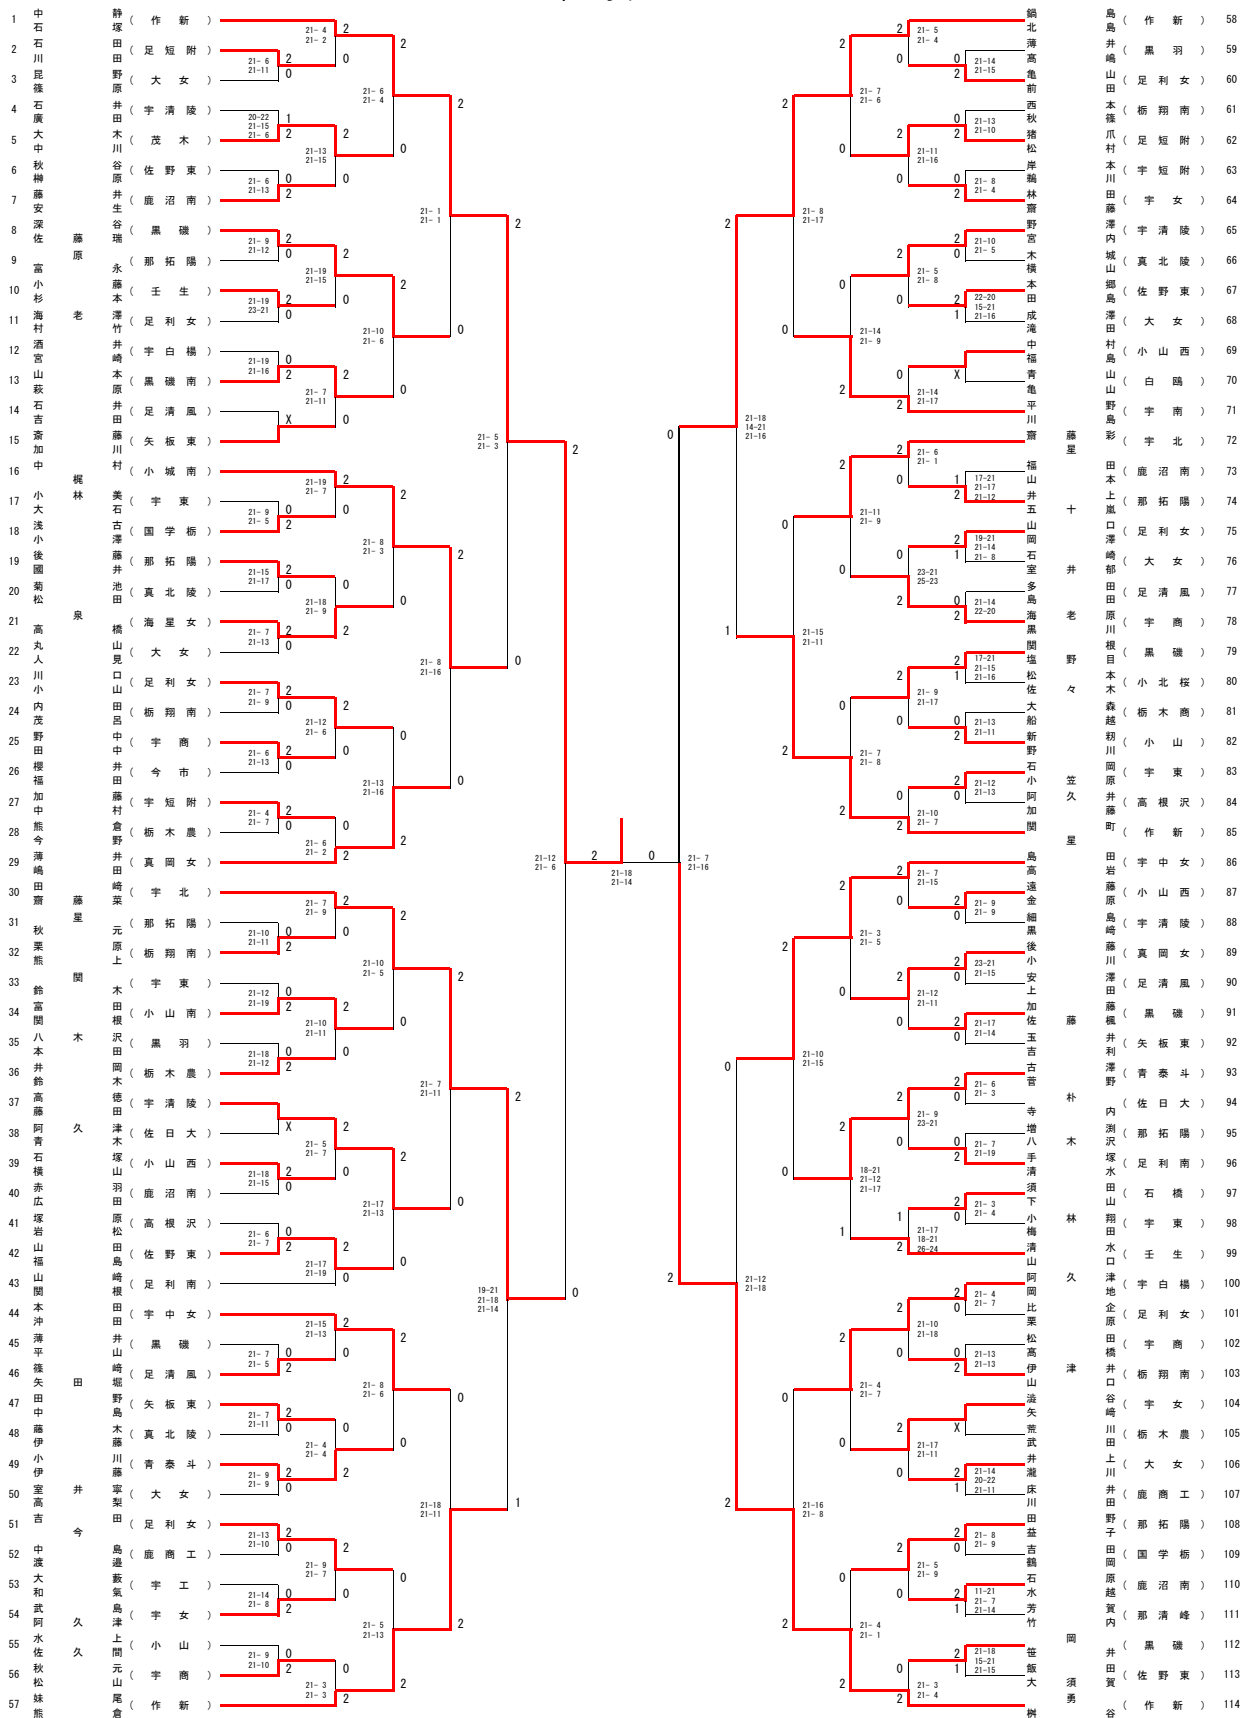

平成27年度第40回県高等学校学年別バドミントン大会

平成27年8月23日(日)
県南体育館

2年女子ダブルス

2年生女子シングルス

1	中野(作新)	21-2 21-1	2	鳥	21-1 21-1	100	田(宇中女)	100
2	井木(足利南)	21-14 21-14	0	2	0	101	横(足利南)	101
3	井木(宇野南)	21-11 21-11	2	0	2	102	横(壬生)	102
4	井野(大女)	21-10 21-11	1	2	2	103	原(高根次)	103
5	渡部(新南)	21-10 21-10	2	0	2	104	田(藤南工)	104
6	渡部(矢野東)	21-18 21-12	2	2	2	105	田(足清風)	105
7	横山(小山西)	21-18 21-12	2	2	2	106	田(宇清陵)	106
8	鳥居(栃木東)	21-11 21-11	0	2	2	107	横(宇女)	107
9	矢野(矢野)	21-8 21-12	2	2	2	108	本(能沼南)	108
10	田(宇清陵)	21-18 21-11	2	0	2	109	横(黒磯)	109
11	鳥田(足清風)	21-12 21-18	2	2	2	110	田(佐野東)	110
12	渡部(高根次)	21-18 21-10	0	2	2	111	田(新南)	111
13	渡部(真北陵)	21-18 21-10	0	2	2	112	田(足利女)	112
14	渡部(石橋)	21-11 21-11	2	2	2	113	本(小北極)	113
15	高根(宇南)	21-12 21-7	2	0	2	114	本(真北陵)	114
16	水越(能沼南)	21-12 21-7	2	0	2	115	津(青森北)	115
17	深谷(黒磯)	21-5 21-5	2	0	2	116	井(黒磯)	116
18	大須賀(佐野東)	21-18 21-11	0	2	2	117	川(大女)	117
19	青山(白鷺)	21-11 21-4	2	0	2	118	村(小山西)	118
20	大野(宇工)	21-17 24-22	2	0	2	119	横(藤南工)	119
21	鳥山(足利女)	21-19 21-12	0	2	2	120	横(矢野東)	120
22	泉(海星女)	21-19 21-12	0	2	2	121	田(黒磯)	121
23	阿久津(宇女)	21-12 21-14	1	0	2	122	原(佐野東)	122
24	見(大女)	21-11 21-14	2	2	2	123	横(小北極)	123
25	藤原(宇北)	21-19 21-4	2	2	2	124	渡(作新)	124
26	阿久津(宇白鷺)	21-12 21-4	2	2	2	125	渡(宇北)	125
27	山口(新南)	21-17 21-19	0	2	2	126	上(新南)	126
28	吉田(足利女)	21-11 21-11	2	2	2	127	横(佐野東)	127
29	藤原(黒磯)	21-11 21-9	2	2	2	128	横(黒磯)	128
30	細島(宇清陵)	21-14 21-10	0	1	2	129	崎(宇女)	129
31	成澤(大女)	21-11 21-12	2	0	2	130	田(足利南)	130
32	八木(黒磯)	21-12 21-7	0	2	2	131	井(黒磯)	131
33	福嶋(小山西)	21-18 21-11	2	2	2	132	横(能沼南)	132
34	福嶋(小)	21-18 21-11	0	2	2	133	崎(大女)	133
35	荒川(栃木東)	21-10 21-10	0	2	2	134	本(黒磯南)	134
36	清水(足利南)	21-10 21-10	0	2	2	135	竹(足利女)	135
37	木川(藤南工)	21-10 21-11	0	2	2	136	内(宇清陵)	136
38	藤原(真田女)	21-11 21-10	2	2	2	137	野(矢野東)	137
39	藤原(足利女)	21-14 21-10	2	0	2	138	上(小山)	138
40	石井(足清風)	21-18 21-9	0	2	2	139	田(宇南)	139
41	中島(藤南工)	21-10 21-8	2	2	2	140	田(宇中女)	140
42	原(佐野東)	21-18 21-12	0	2	2	141	横(文星女)	141
43	前田(高根次)	21-12 21-10	0	2	2	142	山(大女)	142
44	山口(壬生)	21-18 21-7	0	2	2	143	田(足清風)	143
45	金丸(宇南)	21-8 21-8	2	2	2	144	野(宇南)	144
46	海老原(宇南)	21-18 21-12	2	2	2	145	金(足利女)	145
47	星(藤南工)	21-8 21-10	2	0	2	146	横(足利南)	146
48	田(黒磯)	21-8 21-12	0	2	2	147	野(栃木東)	147
49	高根(宇中女)	21-11 21-11	2	2	2	148	横(今市)	148
50	崎(宇北)	21-12 21-11	2	2	2	149	渡(作新)	149
51	佐久間(小山)	21-18 21-10	0	2	2	150	横(宇北)	150
52	阿久津(高根次)	21-18 21-10	2	2	2	151	横(能沼南)	151
53	井木(壬生)	21-4 21-9	2	0	2	152	横(大女)	152
54	藤原(黒磯)	21-11 21-9	0	2	2	153	井(宇清陵)	153
55	佐野(宇南)	21-8 21-9	0	2	2	154	田(宇中女)	154
56	西木(新南)	21-2 21-2	2	2	2	155	川(小山)	155
57	林田(宇女)	21-11 21-8	2	2	2	156	田(栃木東)	156
58	藤原(大女)	21-10 21-10	0	2	2	157	日(黒磯)	157
59	田島(佐野東)	21-18 21-10	2	0	2	158	下(山石橋)	158
60	田島(矢野東)	21-18 21-10	2	0	2	159	口(足利女)	159
61	佐々木(小北極)	21-18 21-10	0	2	2	160	横(宇白鷺)	160
62	矢野(足清風)	21-18 21-10	2	2	2	161	田(栃木東)	161
63	横山(作新)	21-11 21-10	2	2	2	162	野(藤南工)	162
64	井(藤南工)	21-11 21-4	2	2	2	163	田(足清風)	163
65	小澤(園学館)	21-11 21-11	2	2	2	164	口(足利女)	164
66	村(小北極)	21-11 21-11	2	2	2	165	田(宇南)	165
67	渡部(足利女)	21-11 21-5	0	2	2	166	横(小北極)	166
68	室井(大女)	21-4 21-10	0	2	2	167	横(佐野東)	167
69	藤原(能沼南)	21-8 21-8	0	2	2	168	鳥(宇女)	168
70	嶋田(真田女)	21-12 21-8	2	0	2	169	横(大女)	169
71	嶋田(藤南工)	21-12 21-8	2	0	2	170	吉(園学館)	170
72	小川(青森北)	21-10 21-9	2	0	2	171	鳥(作新)	171
73	高根(黒磯)	21-18 21-9	2	2	2	172	井(新南)	172
74	高根(宇清陵)	21-18 21-9	2	2	2	173	水(壬生)	173
75	町(作新)	21-12 21-5	2	2	2	174	横(文星女)	174
76	沖田(宇中女)	21-12 21-11	2	2	2	175	横(小山南)	175
77	横(黒磯)	21-12 21-11	0	2	2	176	横(海星女)	176
78	野村(宇清陵)	21-14 21-10	2	2	2	177	内(藤南工)	177
79	藤原(新南)	21-8 21-11	0	2	2	178	横(宇野南)	178
80	高根(黒磯)	21-12 21-11	0	2	2	179	井(黒磯)	179
81	山(宇野南)	21-11 21-11	0	2	2	180	崎(足清風)	180
82	横山(真北陵)	21-4 21-10	0	2	2	181	田(足利女)	181
83	安藤(足清風)	21-11 21-11	0	2	2	182	井(黒磯)	182
84	山崎(足利南)	21-9 21-14	0	2	2	183	崎(宇清陵)	183
85	小山(足利女)	21-9 21-10	0	2	2	184	川(真田女)	184
86	田(佐野東)	21-19 24-21	1	2	2	185	鳥(佐野東)	185
87	井木(栃木東)	21-11 21-11	0	2	2	186	横(新南)	186
88	野村(宇南)	21-10 21-10	0	2	2	187	横(真北陵)	187
89	野村(佐野東)	21-10 21-11	0	2	2	188	井(能沼南)	188
90	芳賀(藤南工)	21-7 21-14	0	2	2	189	横(高根次)	189
91	深谷(宇女)	21-12 21-10	2	2	2	190	田(小山南)	190
92	渡部(能沼南)	21-12 21-10	2	2	2	191	横(足利南)	191
93	井上(大女)	21-9 21-4	0	2	2	192	川(宇南)	192
94	井上(藤南工)	21-5 21-11	0	2	2	193	横(足利南)	193
95	川島(宇南)	21-7 21-5	2	0	2	194	川(矢野東)	194
96	石井(足利南)	21-11 21-11	0	2	2	195	田(大女)	195
97	石井(小山西)	21-8 21-9	0	2	2	196	田(栃木東)	196
98	佐野(矢野東)	21-11 21-11	0	2	2	197	横(青森北)	197
99	清水(文星女)	21-2 21-2	2	2	2	198	横(作新)	198