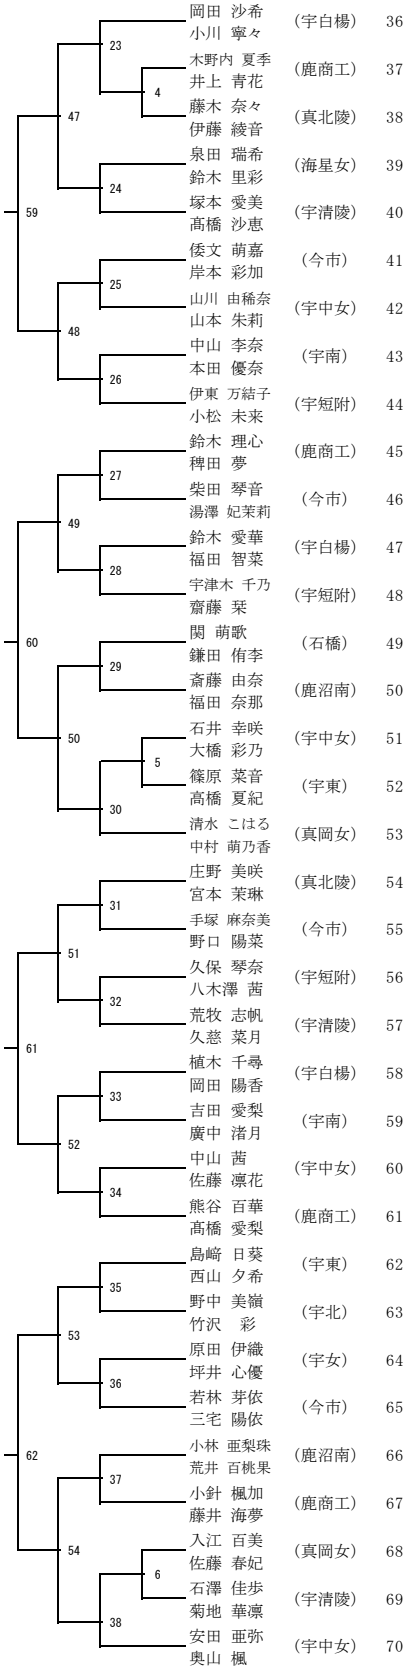

令和2年度中部支部高校バドミントン新人大会
高校女子シングルス (1/2)

3月19日(金) 女子シングルス 河内体育館

* 集合時間

1枚目(選手番号1~70)は9:00集合

令和2年度中部支部高校バドミントン新人大会
高校女子シングルス (2/2)

3月19日(金) 女子シングルス 河内体育館

* 集合時間

2枚目(選手番号71~140)は13:00集合

令和2年度中部支部高校バドミントン新人大会
高校女子ダブルス

3月16日(火) 女子ダブルス 栃木県体育館

*集合時間

左山(選手番号1~35)は9:00集合

*集合時間

右山(選手番号36~70)は13:00集合