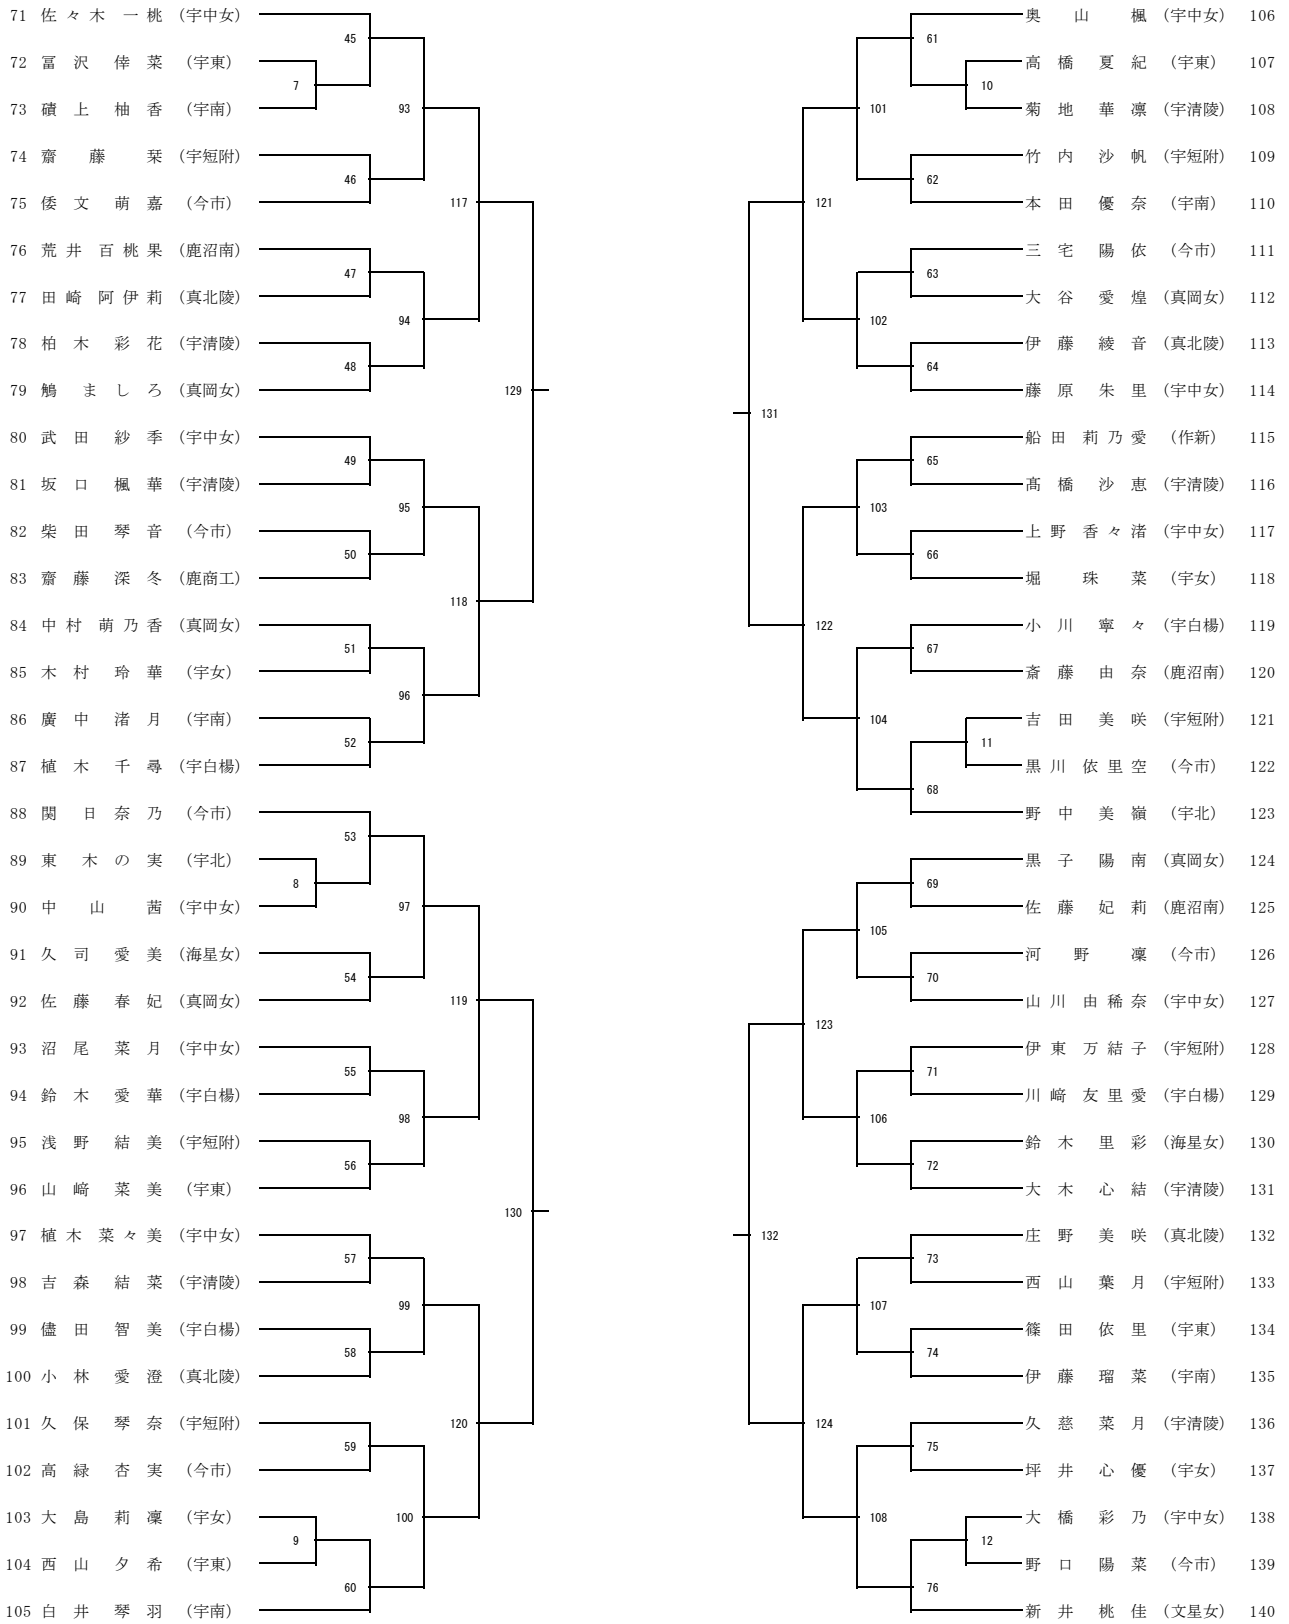

令和2年度中部支部高校バドミントン新人大会
高校女子シングルス (1/2)

3月19日(金) 女子シングルス 河内体育館

* 集合時間

1枚目(選手番号1~70)は9:00集合

令和2年度中部支部高校バドミントン新人大会
高校女子シングルス (2/2)

3月19日(金) 女子シングルス 河内体育館

* 集合時間

2枚目(選手番号71~140)は13:00集合

令和2年度中部支部高校バドミントン新人大会
高校女子ダブルス

3月16日(火) 女子ダブルス 栃木県体育館

*集合時間

左山(選手番号1~35)は9:00集合

*集合時間

右山(選手番号36~70)は13:00集合