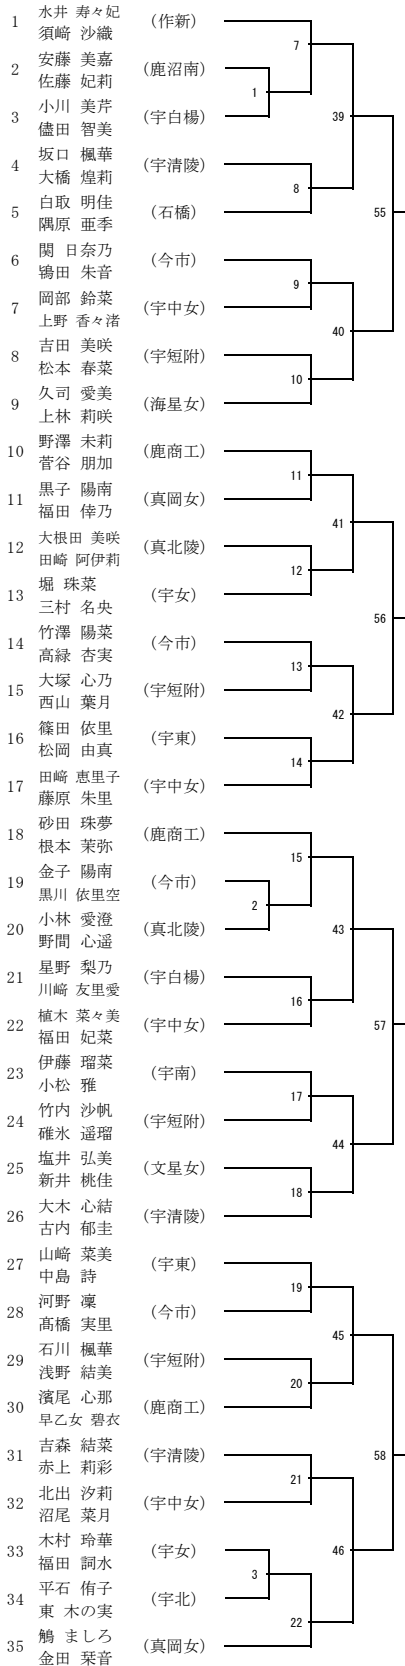

令和2年度中部支部高校バドミントン新人大会
高校女子シングルス (1/2)

3月19日(金) 女子シングルス 河内体育館

* 集合時間

1枚目(選手番号1~70)は9:00集合

令和2年度中部支部高校バドミントン新人大会
高校女子シングルス (2/2)

3月19日(金) 女子シングルス 河内体育館

* 集合時間

2枚目(選手番号71~140)は13:00集合

令和2年度中部支部高校バドミントン新人大会
高校女子ダブルス

3月16日(火) 女子ダブルス 栃木県体育館

*集合時間

左山(選手番号1~35)は9:00集合

*集合時間

右山(選手番号36~70)は13:00集合