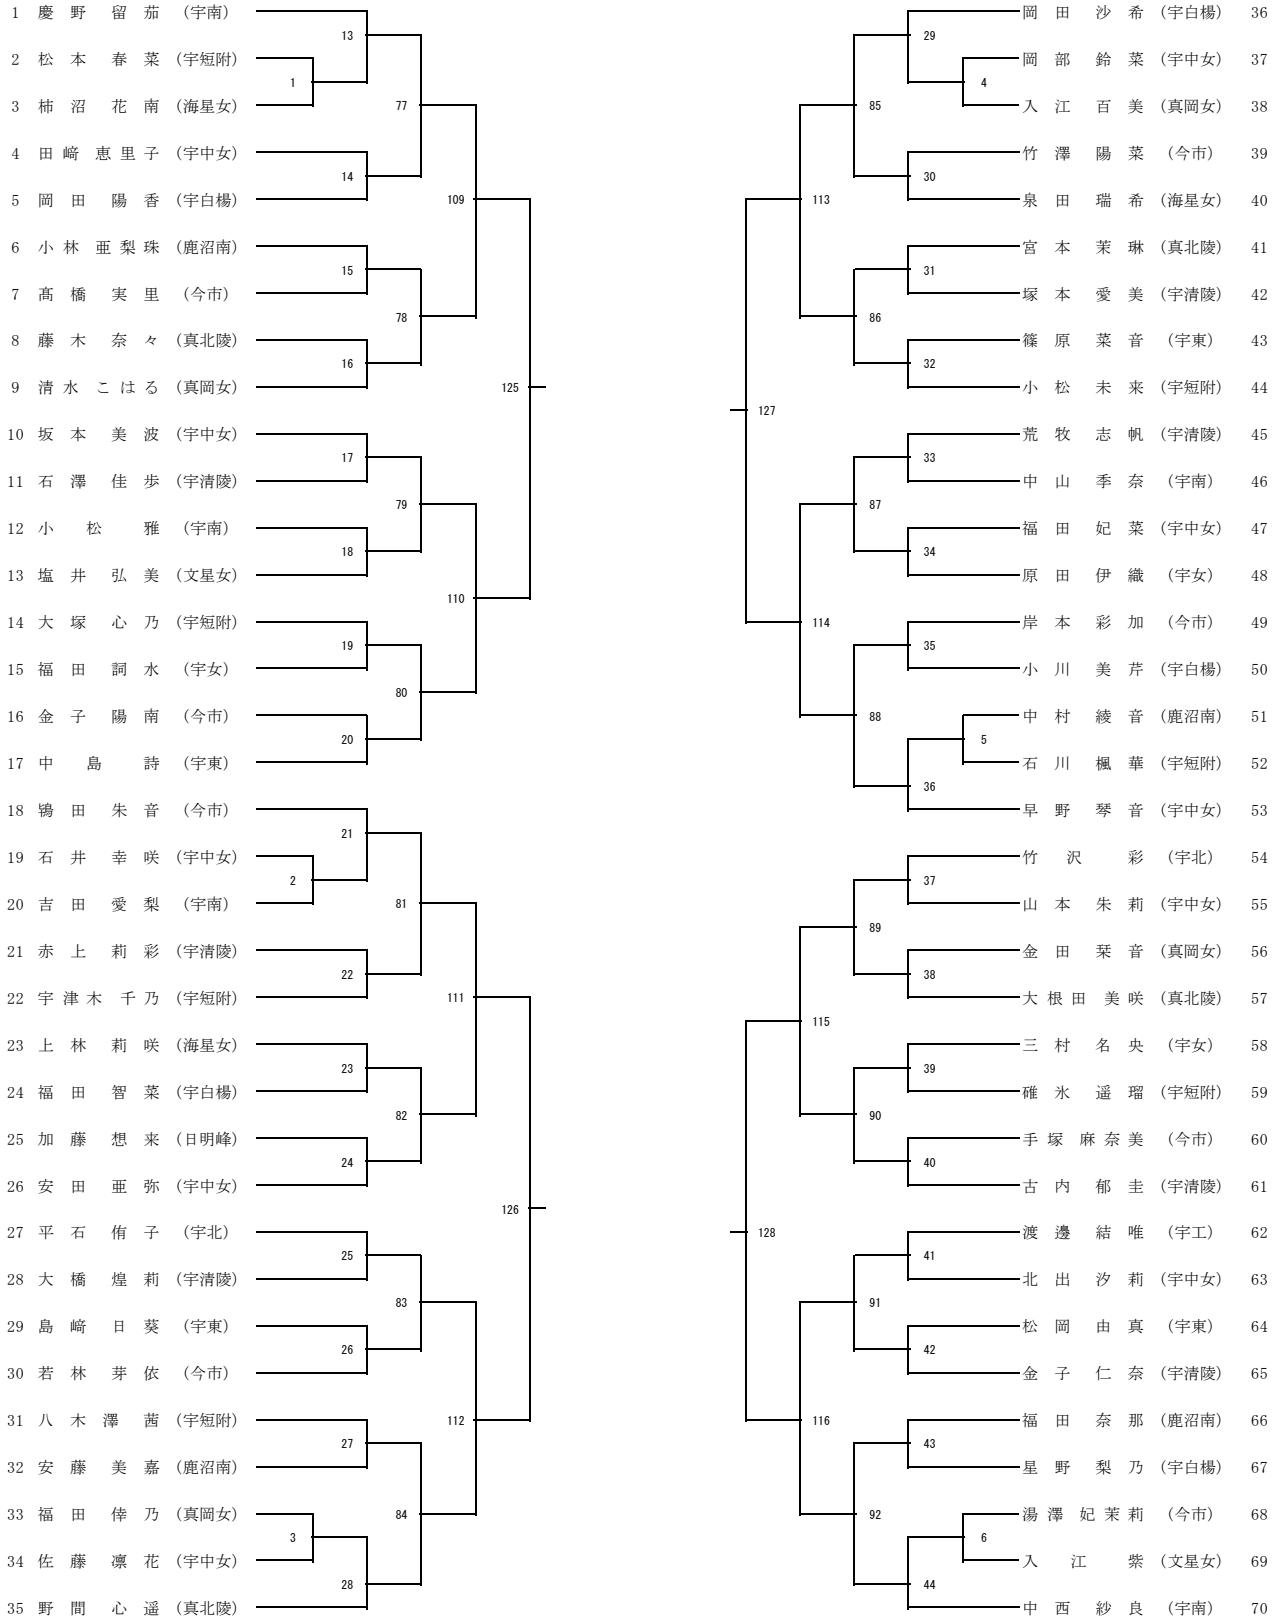

令和2年度中部支部高校バドミントン新人大会
高校女子シングルス (1/2)

3月19日(金) 女子シングルス 河内体育館

* 集合時間

1枚目(選手番号1~70)は9:00集合

令和2年度中部支部高校バドミントン新人大会
高校女子シングルス (2/2)

3月19日(金) 女子シングルス 河内体育館

* 集合時間

2枚目(選手番号71~140)は13:00集合

令和2年度中部支部高校バドミントン新人大会
高校女子ダブルス

3月16日(火) 女子ダブルス 栃木県体育館

*集合時間

左山(選手番号1~35)は9:00集合

*集合時間

右山(選手番号36~70)は13:00集合