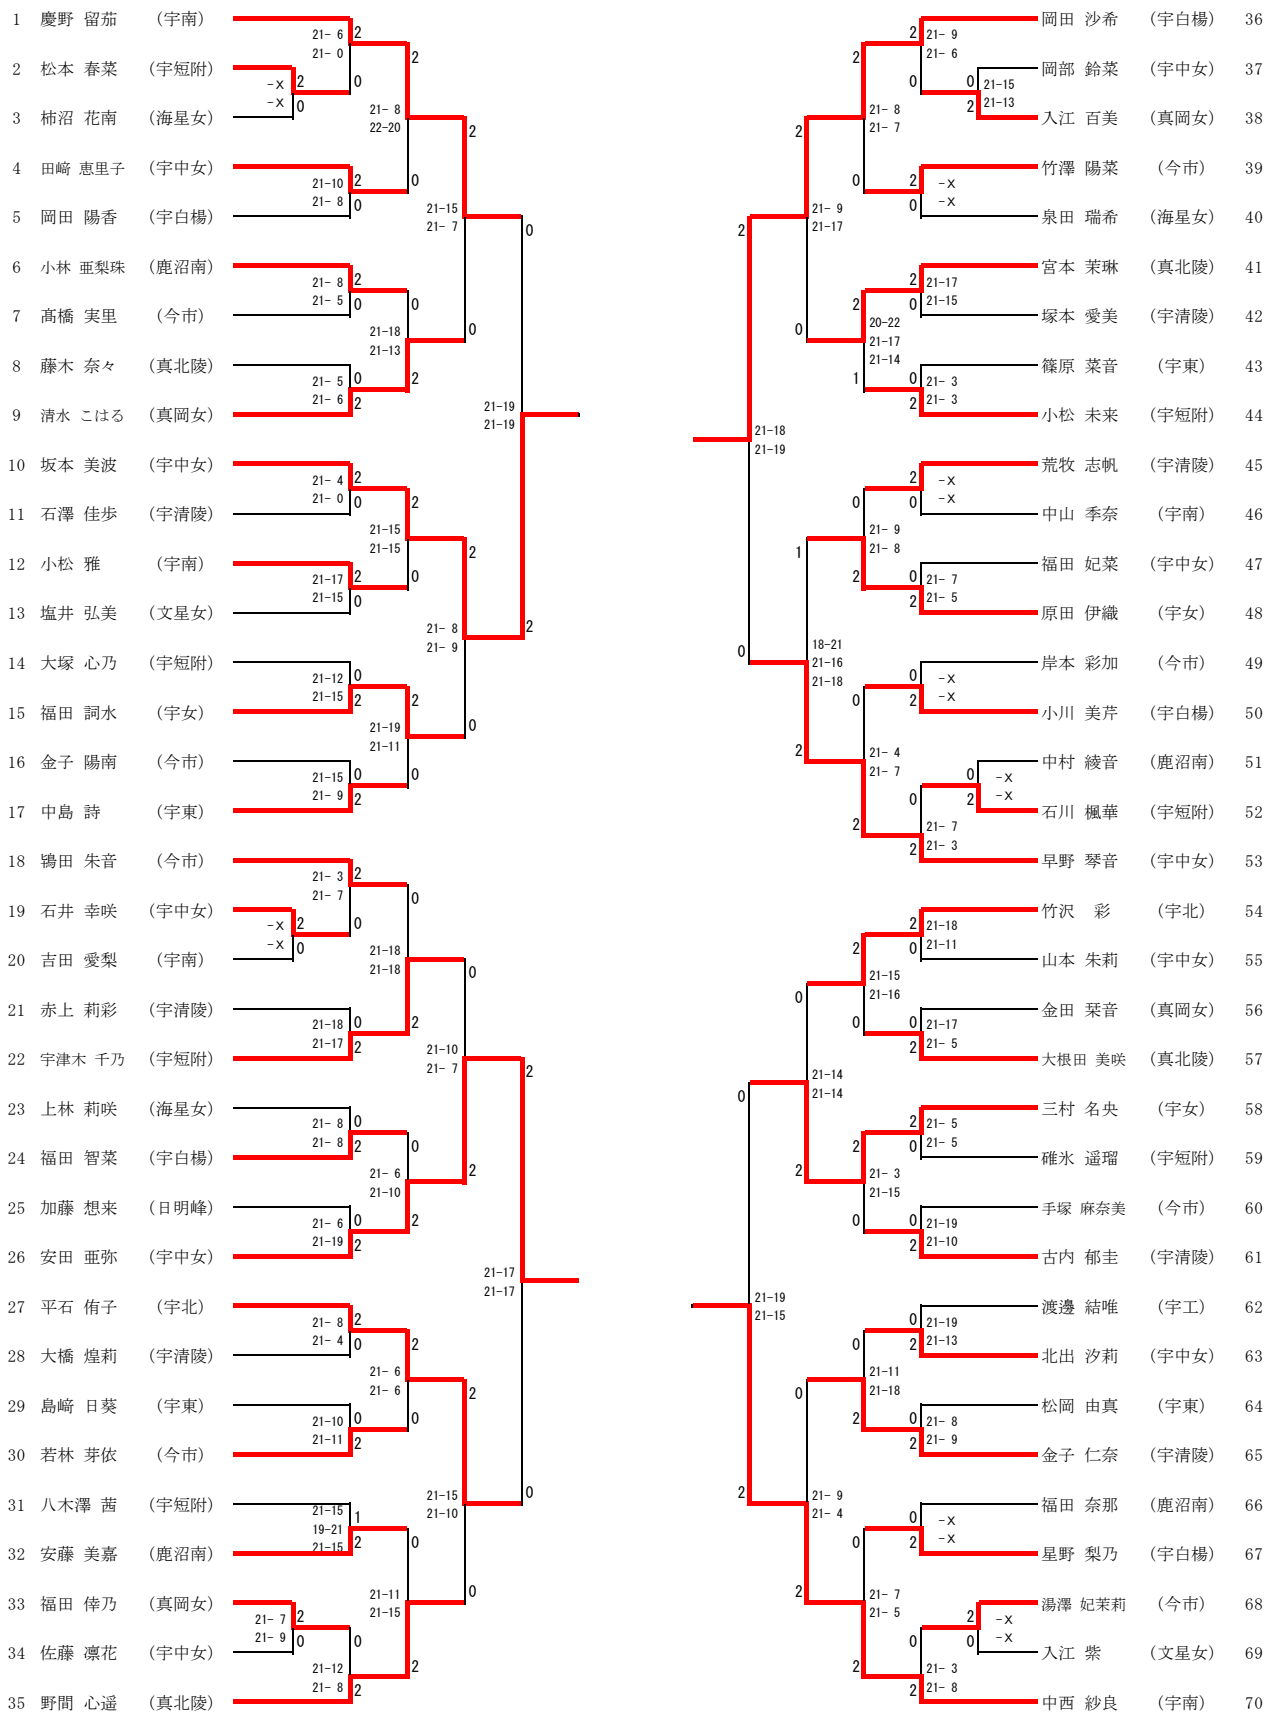

高校女子シングルス (1/2)

高校女子シングルス (2/2)

高校女子ダブルス

1	水井 寿々妃 須崎 紗織	(作新)	21-4 2 21-1 2	2	岡田 沙希 小川 寧々	(宇白楊)	21-3 2 21-3 2	36
2	安藤 美嘉 佐藤 妃莉	(鹿沼南)	X 0	2	木野内 夏季 井上 青花	(鹿商工)	21-14 2 21-23 1 21-12 2	37
3	小川 美芹 儘田 智美	(宇白楊)	21-2 2 21-3 2	2	藤木 奈々 伊藤 綾音	(真北陵)	21-2 2 21-5 2	38
4	坂口 楓華 大橋 煌莉	(宇清陵)	21-8 0 21-3 2	0	泉田 瑞希 鈴木 里彩	(海星女)	X	39
5	白取 明佳 隅原 亜季	(石橋)	21-5 2 21-8 2	2	塚本 愛美 高橋 沙恵	(宇清陵)	21-13 2 21-10 2	40
6	関 日奈乃 鴫田 朱音	(今市)	21-2 2 21-3 2	2	倭文 萌嘉 岸本 彩加	(今市)	21-17 0 21-12 2	41
7	岡部 鈴菜 上野 香々渚	(宇中女)	21-5 2 21-6 2	0	山川 由稀奈 山本 朱莉	(宇中女)	21-19 0 21-8 2	42
8	吉田 美咲 松本 春菜	(宇短附)	21-7 0 21-14 2	0	中山 李奈 本田 優奈	(宇南)	X	43
9	久司 愛美 上莉 莉咲	(海星女)	21-14 2	2	伊東 万結子 小松 未来	(宇短附)		44
10	野澤 未莉 菅谷 朋加	(鹿商工)	21-10 0 21-12 2	0	鈴木 理心 稗田 夢	(鹿商工)	21-2 0 21-8 2	45
11	黒子 陽南 福田 倅乃	(真岡女)	21-5 2 21-6 2	2	柴田 琴音 湯澤 妃茉莉	(今市)	21-10 2 21-7 2	46
12	大根田 美咲 田崎 阿伊莉	(真北陵)	22-20 0 21-10 2	2	鈴木 愛華 福田 智菜	(宇白楊)	21-19 0 21-12 2	47
13	堀 珠菜 三村 名央	(宇女)	21-10 2	2	宇津木 千乃 齋藤 菜	(宇短附)	21-18 2 21-10 2	48
14	竹澤 陽菜 高緑 杏実	(今市)	21-17 1 13-21 2 21-19 2	0	関 萌歌 鎌田 侑李	(石橋)	21-15 2 21-12 2	49
15	大塚 心乃 西山 葉月	(宇短附)	21-5 2 21-8 2	0	斎藤 由奈 福田 奈那	(鹿沼南)	X	50
16	篠田 依里 松岡 由真	(宇東)	21-2 0 21-7 2	2	石井 幸咲 大橋 彩乃	(宇中女)	21-10 2 21-10 2	51
17	田崎 恵里子 藤原 朱里	(宇中女)	21-7 2	2	篠原 菜音 高橋 夏紀	(宇東)	21-17 0 21-14 2 21-4 2 21-7 2	52
18	砂田 珠夢 根本 茉弥	(鹿商工)	21-13 0 21-14 2	2	清水 こはる 中村 萌乃香	(真岡女)		53
19	金子 陽南 黒川 依里空	(今市)	21-2 0 21-5 2	2	庄野 美咲 宮本 茉琳	(真北陵)	X	54
20	小林 愛澄 野間 心遥	(真北陵)	21-14 2 21-18 2	0	手塚 麻奈美 野口 陽菜	(今市)	21-17 0 21-9 2	55
21	星野 梨乃 川崎 友里愛	(宇白楊)	21-16 0 21-14 2	0	久保 琴奈 八木澤 茜	(宇短附)	21-12 0 21-12 2	56
22	植木 菜々美 福田 妃菜	(宇中女)	21-2 2 21-3 2	2	荒牧 志帆 久慈 菜月	(宇清陵)	21-16 2 21-11 2	57
23	伊藤 瑠菜 小松 雅	(宇南)	21-5 2 21-6 2	1	植木 千尋 岡田 陽香	(宇白楊)	21-10 0 21-6 2	58
24	竹内 沙帆 碓氷 遥瑠	(宇短附)	18-21 1 21-11 2 21-12 2	2	吉田 愛梨 廣中 渚月	(宇南)	X	59
25	塩井 弘美 新井 桃佳	(文星女)	21-6 2 21-4 0	2	中山 茜 佐藤 凜花	(宇中女)	21-15 0 21-14 0 21-8 2	60
26	大木 心結 古内 郁圭	(宇清陵)	21-4 0	2	熊谷 百華 高橋 愛梨	(鹿商工)		61
27	山崎 菜美 中島 詩	(宇東)	X	0	島崎 日葵 西山 夕希	(宇東)	21-10 0 21-6 2	62
28	河野 凜 高橋 実里	(今市)	21-19 2 21-19 2	0	野中 美嶺 竹沢 彩	(宇北)	21-17 0 21-16 2	63
29	石川 楓華 浅野 結美	(宇短附)	21-15 2 22-20 0	2	原田 伊織 坪井 心優	(宇女)	21-7 2 21-5 0	64
30	濱尾 心那 早乙女 碧衣	(鹿商工)	21-11 2 21-8 2	2	若林 芽依 三宅 陽依	(今市)		65
31	吉森 結菜 赤上 莉彩	(宇清陵)	21-10 2 21-7 0	0	小林 亜梨珠 荒井 百桃果	(鹿沼南)	21-12 2 21-11 0	66
32	北出 汐莉 沼尾 菜月	(宇中女)	21-10 2 21-12 2	2	小針 楓加 藤井 海夢	(鹿商工)		67
33	木村 玲華 福田 詞水	(宇女)	21-14 0 21-9 2	0	入江 百美 佐藤 春妃	(真岡女)	21-14 2 21-9 2 21-11 2 21-8 0	68
34	平石 侑子 東 木の実	(宇北)	21-14 2 21-14 2	2	石澤 佳歩 菊地 華凜	(宇清陵)	21-7 0 21-6 2	69
35	鳩 ましろ 金田 葉音	(真岡女)	21-14 2	2	安田 亜弥 奥山 楓	(宇中女)		70