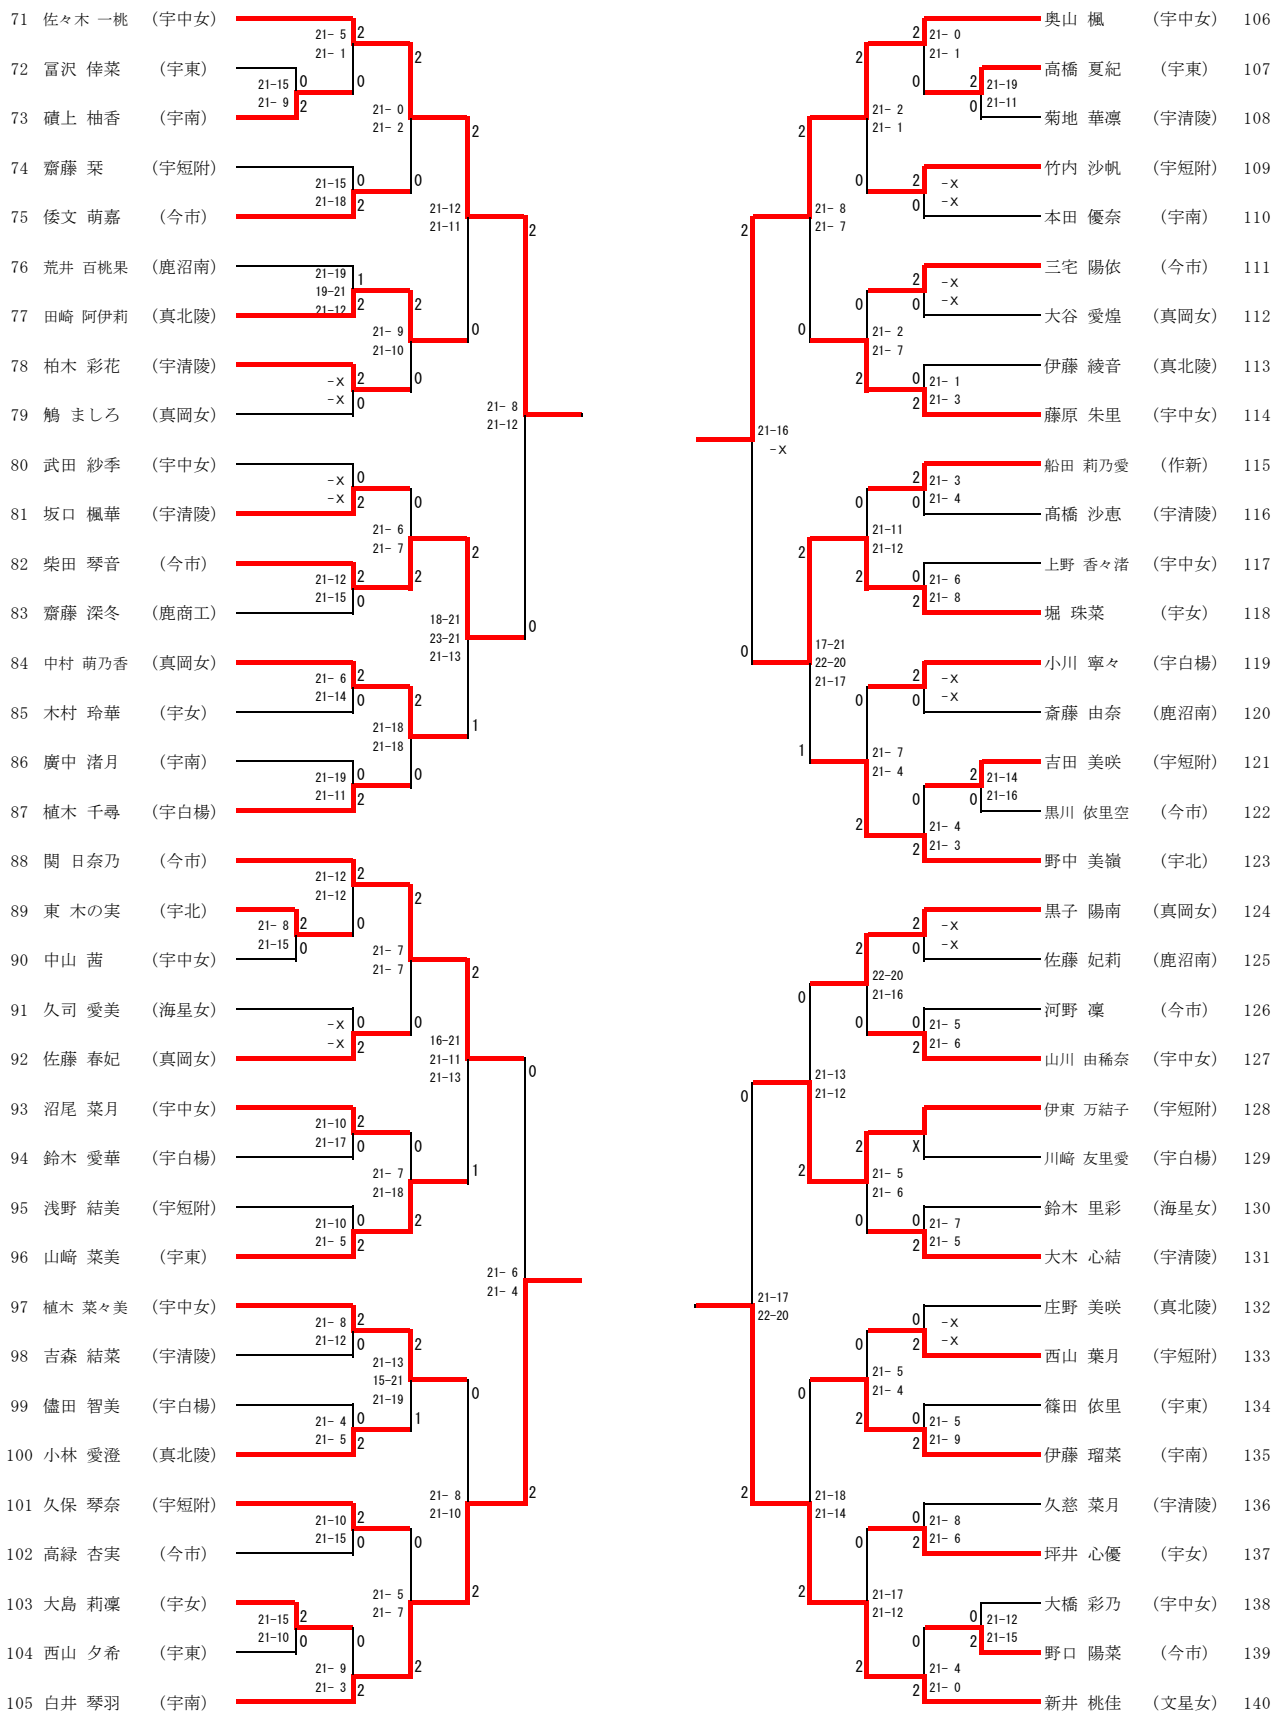

高校女子シングルス (1/2)

高校女子シングルス (2/2)

高校女子ダブルス

1	水井 寿々妃 須崎 紗織	(作新)	21-4 2 21-1 2	2	岡田 沙希 小川 寧々	(宇白楊)	21-3 2 21-3 2	36
2	安藤 美嘉 佐藤 妃莉	(鹿沼南)	X 0	2	木野内 夏季 井上 青花	(鹿商工)	21-14 2 21-23 1 21-12 2	37
3	小川 美芹 儘田 智美	(宇白楊)	21-2 2 21-3 2	2	藤木 奈々 伊藤 綾音	(真北陵)	21-2 2 21-5 2	38
4	坂口 楓華 大橋 煌莉	(宇清陵)	21-8 0 21-3 2	0	泉田 瑞希 鈴木 里彩	(海星女)	X	39
5	白取 明佳 隅原 亜季	(石橋)	21-5 2 21-8 2	2	塚本 愛美 高橋 沙恵	(宇清陵)	21-13 2 21-10 2	40
6	関 日奈乃 鴫田 朱音	(今市)	21-2 2 21-3 2	2	倭文 萌嘉 岸本 彩加	(今市)	21-17 0 21-12 2	41
7	岡部 鈴菜 上野 香々渚	(宇中女)	21-5 2 21-6 2	0	山川 由稀奈 山本 朱莉	(宇中女)	21-19 0 21-8 2	42
8	吉田 美咲 松本 春菜	(宇短附)	21-7 0 21-14 2	0	中山 李奈 本田 優奈	(宇南)	X	43
9	久司 愛美 上莉 莉咲	(海星女)	21-14 2	2	伊東 万結子 小松 未来	(宇短附)		44
10	野澤 未莉 菅谷 朋加	(鹿商工)	21-10 0 21-12 2	0	鈴木 理心 稗田 夢	(鹿商工)	21-2 0 21-8 2	45
11	黒子 陽南 福田 倅乃	(真岡女)	21-5 2 21-6 2	2	柴田 琴音 湯澤 妃茉莉	(今市)	21-10 2 21-7 2	46
12	大根田 美咲 田崎 阿伊莉	(真北陵)	22-20 0 21-10 2	2	鈴木 愛華 福田 智菜	(宇白楊)	21-19 0 21-12 2	47
13	堀 珠菜 三村 名央	(宇女)	21-10 2	2	宇津木 千乃 齋藤 菜	(宇短附)	21-18 2 21-10 2	48
14	竹澤 陽菜 高緑 杏実	(今市)	21-17 1 13-21 2 21-19 2	0	関 萌歌 鎌田 侑李	(石橋)	21-15 2 21-12 2	49
15	大塚 心乃 西山 葉月	(宇短附)	21-5 2 21-8 2	0	斎藤 由奈 福田 奈那	(鹿沼南)	X	50
16	篠田 依里 松岡 由真	(宇東)	21-2 0 21-7 2	2	石井 幸咲 大橋 彩乃	(宇中女)	21-10 2 21-10 2	51
17	田崎 恵里子 藤原 朱里	(宇中女)	21-7 2	2	篠原 菜音 高橋 夏紀	(宇東)	21-17 0 21-14 2 21-4 2 21-7 2	52
18	砂田 珠夢 根本 茉弥	(鹿商工)	21-13 0 21-14 2	2	清水 こはる 中村 萌乃香	(真岡女)		53
19	金子 陽南 黒川 依里空	(今市)	21-2 0 21-5 2	2	庄野 美咲 宮本 茉琳	(真北陵)	X	54
20	小林 愛澄 野間 心遥	(真北陵)	21-14 2 21-18 2	0	手塚 麻奈美 野口 陽菜	(今市)	21-17 0 21-9 2	55
21	星野 梨乃 川崎 友里愛	(宇白楊)	21-16 0 21-14 2	0	久保 琴奈 八木澤 茜	(宇短附)	21-12 0 21-12 2	56
22	植木 菜々美 福田 妃菜	(宇中女)	21-2 2 21-3 2	2	荒牧 志帆 久慈 菜月	(宇清陵)	21-16 2 21-11 2	57
23	伊藤 瑠菜 小松 雅	(宇南)	21-5 2 21-6 2	1	植木 千尋 岡田 陽香	(宇白楊)	21-10 0 21-6 2	58
24	竹内 沙帆 碓氷 遥瑠	(宇短附)	18-21 1 21-11 2 21-12 2	2	吉田 愛梨 廣中 渚月	(宇南)	X	59
25	塩井 弘美 新井 桃佳	(文星女)	21-6 2 21-4 0	2	中山 茜 佐藤 凜花	(宇中女)	21-15 0 21-14 0 21-8 2	60
26	大木 心結 古内 郁圭	(宇清陵)	21-4 0	2	熊谷 百華 高橋 愛梨	(鹿商工)		61
27	山崎 菜美 中島 詩	(宇東)	X	0	島崎 日葵 西山 夕希	(宇東)	21-10 0 21-6 2	62
28	河野 凜 高橋 実里	(今市)	21-19 2 21-19 2	0	野中 美嶺 竹沢 彩	(宇北)	21-17 0 21-16 2	63
29	石川 楓華 浅野 結美	(宇短附)	21-15 2 22-20 0	2	原田 伊織 坪井 心優	(宇女)	21-7 2 21-5 0	64
30	濱尾 心那 早乙女 碧衣	(鹿商工)	21-11 2 21-8 2	2	若林 芽依 三宅 陽依	(今市)		65
31	吉森 結菜 赤上 莉彩	(宇清陵)	21-10 2 21-7 0	0	小林 亜梨珠 荒井 百桃果	(鹿沼南)	21-12 2 21-11 0	66
32	北出 汐莉 沼尾 菜月	(宇中女)	21-10 2 21-12 2	2	小針 楓加 藤井 海夢	(鹿商工)		67
33	木村 玲華 福田 詞水	(宇女)	21-14 0 21-9 2	0	入江 百美 佐藤 春妃	(真岡女)	21-14 2 21-9 2 21-11 2 21-8 0	68
34	平石 侑子 東 木の実	(宇北)	21-14 2 21-14 2	2	石澤 佳歩 菊地 華凜	(宇清陵)	21-7 0 21-6 2	69
35	鳩 ましろ 金田 葉音	(真岡女)	21-14 2	2	安田 亜弥 奥山 楓	(宇中女)		70