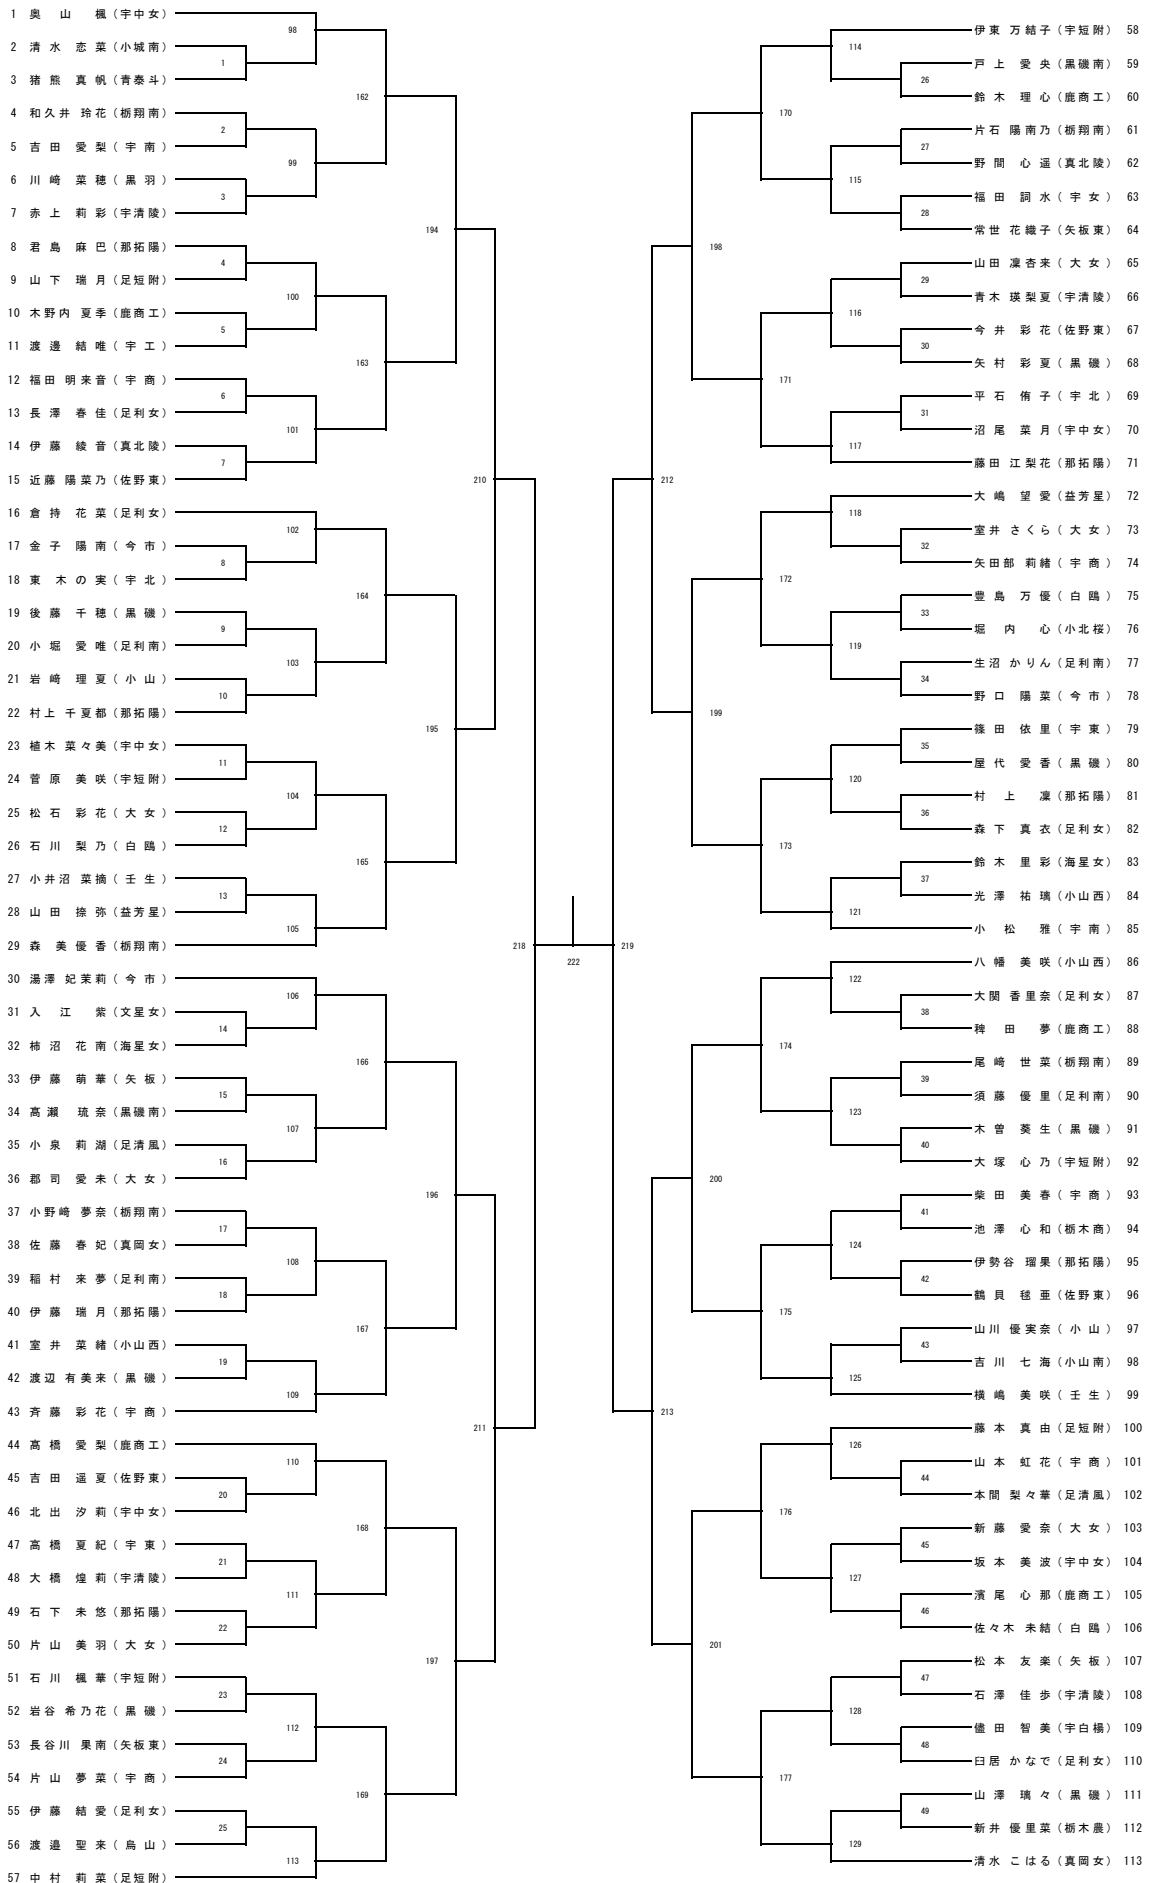

2年女子ダブルス

2年女子シングルス (1/2)

2年女子シングルス (2/2)