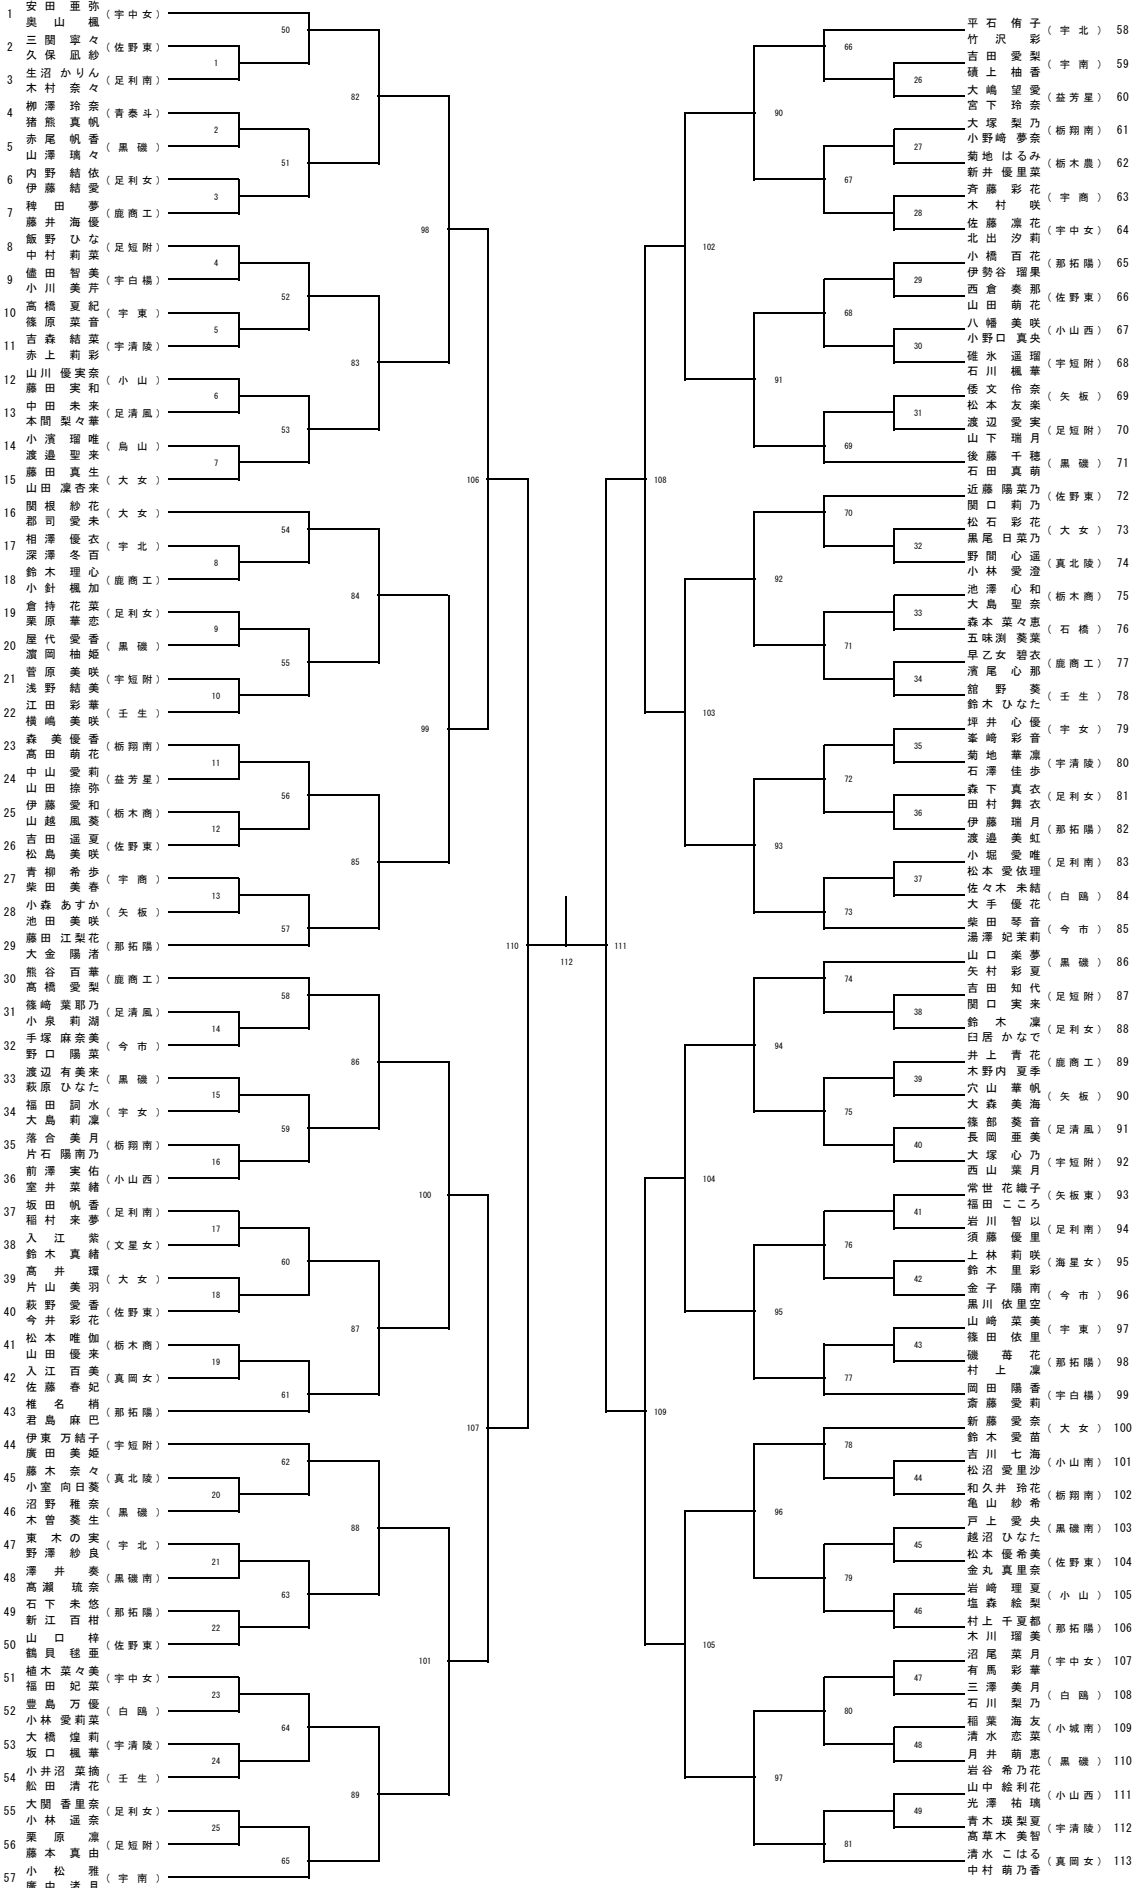

2年女子ダブルス

2年女子シングルス (1/2)

2年女子シングルス (2/2)