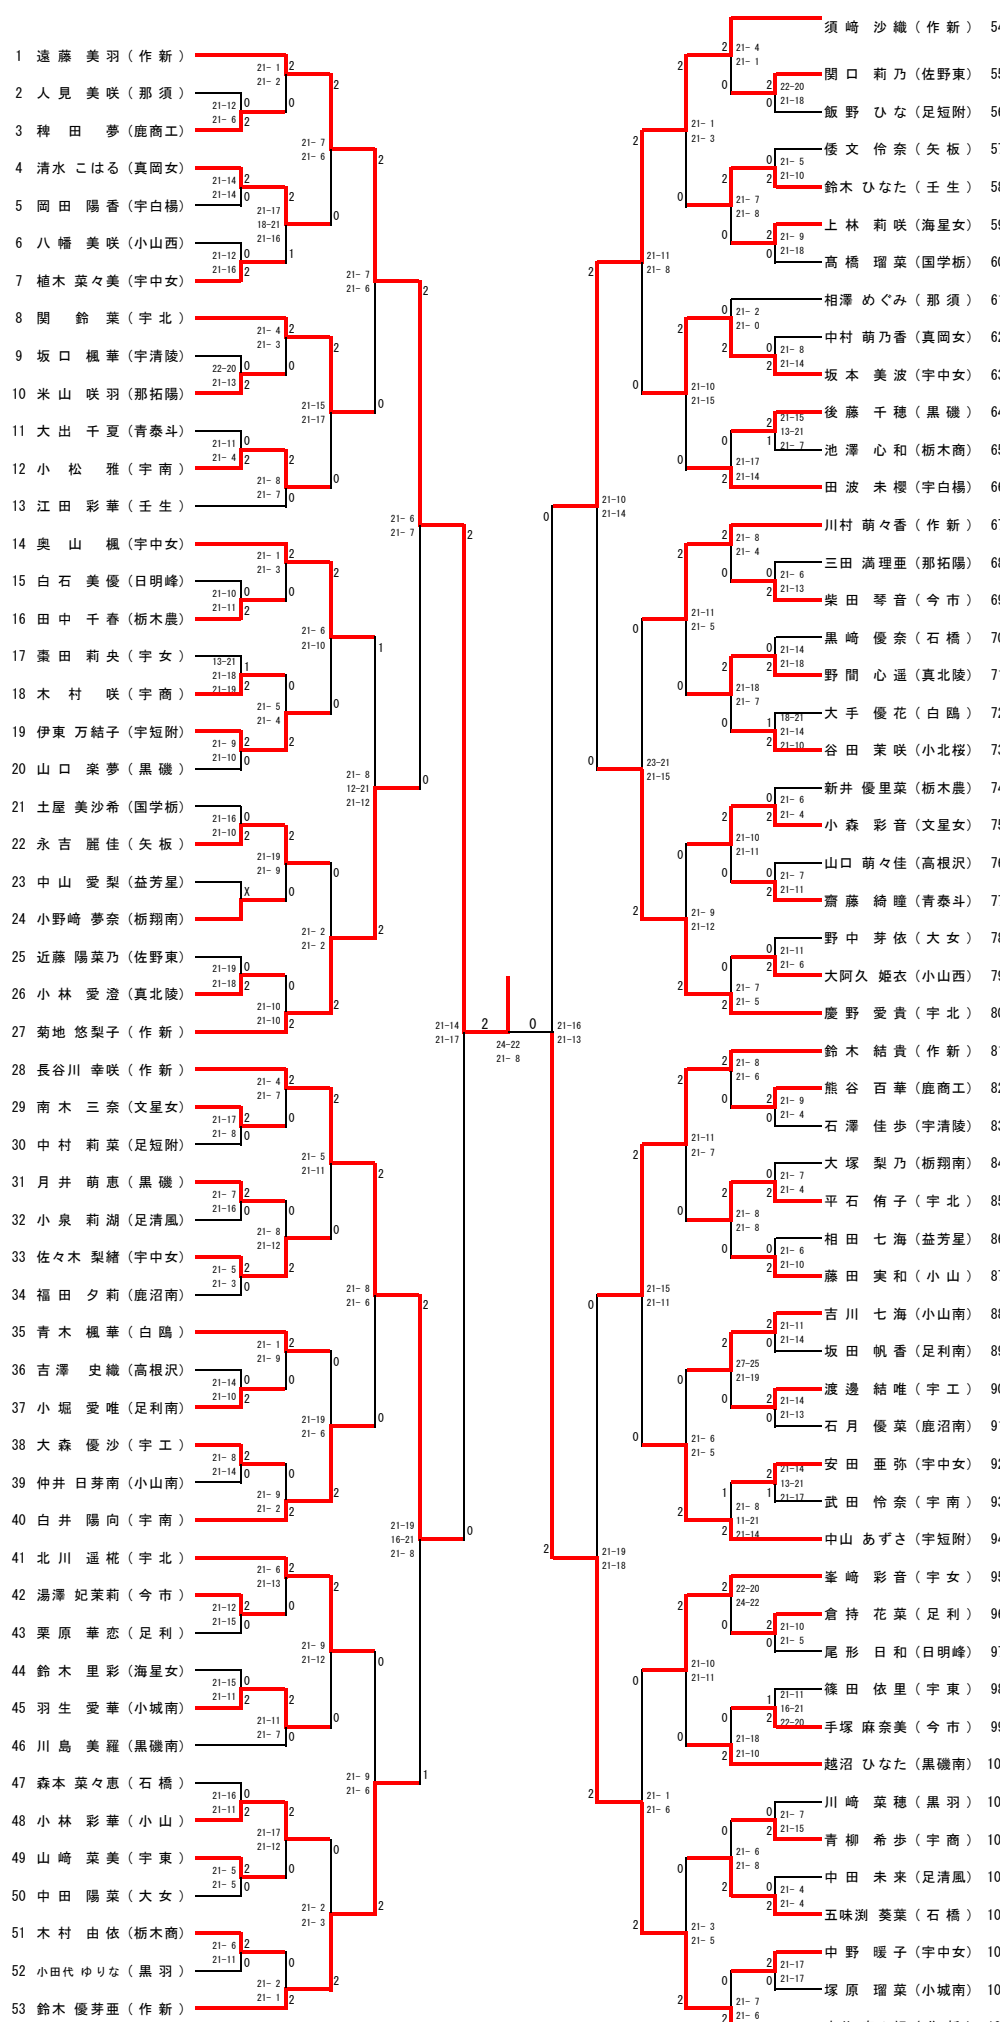

女子シングルス

補欠選

- 長谷川 幸咲 (作新) 21-16 0
- 須崎 沙織 (作新) 21-8 2

女子ダブルス

1	水井 寿々妃 (作新)	21-0	2	慶野 愛貴 (宇北)	21-0	52
	須崎 紗織 (栃翔南)	21-0	2	関 鈴葉 (宇南)	21-11	53
2	亀山 紗希 (栃翔南)	21-7	0	笠井 友桃 (宇南)	0	22-20
	片石 陽南乃 (宇工)	21-7	0	磯貝 桃花 (宇白楊)	2	21-19
3	大森 優沙 (宇工)	21-0	2	田波 未櫻 (宇白楊)	21-8	54
	山口 綾夏 (海星女)	21-1	2	江部 愛菜 (日明峰)	21-12	55
4	柿沼 花南 (海星女)	21-7	0	中川 佳菜実 (栃翔南)	0	21-11
	野添 真未 (那拓陽)	21-15	2	足助 友菜 (栃翔南)	0	21-6
5	根岸 悠愛 (那拓陽)	21-12	0	森美 優香 (栃翔南)	21-9	56
	米山 咲羽 (足利)	21-9	0	高田 萌花 (宇東)	21-10	57
6	山村 舞衣 (足利)	21-8	2	篠田 依里 (宇清陵)	0	21-9
	森下 真衣 (黒羽)	21-9	0	篠原 菜音 (小城南)	2	21-6
7	川崎 菜穂 (黒羽)	21-5	2	吉森 結菜 (宇清陵)	21-8	59
	小田代 ゆりな (足短附)	21-6	0	赤上 莉彩 (宇工)	21-8	60
8	野石 成珠 (足短附)	21-4	0	羽生 愛華 (黒羽)	21-16	61
	渡辺 愛実 (足清風)	21-4	0	大沢 莉湖 (文星女)	0	21-7
9	篠崎 葉那乃 (足清風)	21-12	2	渡邊 結唯 (小山)	2	21-8
	長岡 亜美 (小山西)	21-12	2	玉造 佳奈 (那須)	0	21-4
10	加藤 萌 (小山西)	23-21	0	肥塚 聖良 (宇短附)	21-19	65
	橋本 あみ (小高専)	23-21	0	野澤 菜々美 (宇短附)	21-10	66
11	菅 真綾 (小高専)	21-9	0	岩出 ひかり (宇商)	0	21-7
	市岡 香葉 (宇中女)	21-9	2	山口 天望 (壬生)	2	21-8
12	佐々木 梨緒 (宇中女)	21-17	2	小林 彩華 (白鷗)	0	21-13
	中野 暖子 (宇白楊)	16-21	1	横倉 美南 (那須)	0	21-4
13	岡田 陽香 (宇白楊)	21-4	1	人見 美咲 (宇短附)	21-8	67
	齋藤 愛莉 (鹿沼南)	21-1	2	田中 ティナ (宇短附)	21-11	68
14	中山 あずさ (宇短附)	21-1	2	伊東 乃結子 (宇短附)	21-17	69
	廣田 若菜 (鹿沼南)	21-3	2	野澤 麻耶 (宇女)	0	21-13
15	齋藤 真尋 (鹿沼南)	21-13	0	峯崎 彩音 (宇商)	2	21-6
	熊倉 愛心 (日明峰)	21-19	2	坪井 祐愛 (壬生)	0	21-5
16	尾形 日和 (日明峰)	21-7	2	青柳 希歩 (宇中女)	21-11	70
	白石 美優 (佐野東)	21-12	2	柴田 美春 (宇中女)	21-12	71
17	山口 梓 (佐野東)	21-8	2	江田 彩華 (白鷗)	0	21-13
	鶴貝 穂亜 (文星女)	21-10	0	横崎 美咲 (白鷗)	2	21-15
18	山野 真生 (文星女)	21-14	0	沼尾 菜月 (白鷗)	2	21-10
	平柳 美優 (栃木商)	21-9	0	佐藤 凛花 (足利南)	2	21-7
19	松本 唯伽 (栃木商)	21-14	0	青木 優花 (小山西)	2	21-11
	山越 風葵 (宇北)	21-6	2	坂田 帆香 (小山西)	2	21-11
20	東木の美悠 (宇北)	21-12	2	福村 未夢 (佐野東)	2	21-19
	平出 悠 (宇女)	21-18	1	前澤 実佑 (鹿沼南)	0	21-1
21	鈴山 実咲 (宇女)	18-21	0	室井 菜緒 (鹿沼南)	2	21-2
	渡邊 華音 (栃木農)	18-21	2	吉田 遥夏 (鹿沼南)	0	21-12
22	菊地 はるみ (栃木農)	21-10	2	萩野 愛香 (鹿沼南)	2	21-2
	田中 千香 (白鷗)	9-21	0	石月 優菜 (鹿沼南)	0	21-13
23	佐々木 未結 (白鷗)	21-9	0	福田 夕莉 (小山西)	2	21-13
	三澤 美月 (真北陵)	21-16	2	吉川 七海 (小山西)	0	21-12
24	野間 心遥 (真北陵)	-x	1	松沼 愛里沙 (那拓陽)	2	21-2
	小林 愛澄 (宇南)	-x	0	三田 満理亜 (那拓陽)	0	21-2
25	小松 雅 (宇南)	-x	0	新江 百柑 (作新)	2	21-10
	廣中 渚月 (宇北)	21-13	2	長谷川 幸咲 (宇中女)	2	21-10
26	竹沢 彩 (宇北)	21-9	2	川村 萌々香 (宇中女)	2	21-5
	平石 侑子 (宇商)	21-4	0	奥山 楓 (青泰斗)	0	21-5
27	斉藤 彩花 (宇商)	21-12	2	安田 垂弥 (海星女)	2	21-8
	片山 夢菜 (宇清陵)	21-14	0	齋藤 結瞳 (海星女)	0	21-3
28	高草木 美智子 (宇清陵)	21-10	0	河田 葵衣 (石橋)	2	21-9
	青木 瑛梨夏 (小城南)	21-12	0	福島のどか (矢板)	0	24-22
29	稲葉 海友 (小城南)	21-17	2	黒崎 優奈 (石橋)	2	21-14
	三好 佑芽 (壬生)	21-17	1	黒崎 優奈 (石橋)	0	21-7
30	館野 葵 (壬生)	12-21	0	村山 恵生 (矢板)	2	21-14
	鈴木 ひなた (大女)	21-19	2	小森 あすか (国学栃)	0	21-11
31	今野 華花 (大女)	21-2	0	池田 美咲 (栃木商)	2	21-10
	矢口 詩乃 (石橋)	21-9	2	園部 愛唯 (宇南)	0	21-17
32	森本 菜々恵 (石橋)	21-5	2	村井 梨乃 (文星女)	2	21-11
	五味 潤 (国学栃)	21-9	0	山田 優未 (今市)	0	21-12
33	石嶋 葵 (国学栃)	21-19	0	大島 聖奈 (真北陵)	2	21-10
	大賀 美結 (矢板)	21-9	2	白井 陽向 (文星女)	2	21-11
34	倭文 伶奈 (矢板)	19-21	1	武田 伶奈 (文星女)	0	21-17
	穴山 華帆 (宇東)	21-12	2	入江 紫 (今市)	0	21-17
35	山崎 菜美 (宇東)	21-11	2	鈴木 真緒 (今市)	0	21-14
	喜多 薫 (高根沢)	21-8	2	金子 陽南 (真北陵)	2	21-6
36	山口 萌々佳 (高根沢)	21-4	2	黒川 依里空 (真北陵)	0	21-9
	吉澤 史織 (鹿商工)	21-12	0	小室 向白葵 (宇北)	2	21-11
37	高橋 愛梨 (鹿商工)	21-2	2	藤木 奈々 (足短附)	0	22-20
	三室 萌依 (作新)	21-1	2	北川 遥花 (真岡女)	2	21-5
38	菊地 悠梨子 (作新)	21-14	0	遠井 更紗 (足短附)	0	21-7
	高口 諒子 (真岡女)	18-21	0	山下 瑞月 (真岡女)	2	21-10
39	清水 こはる (真岡女)	21-10	2	中村 莉葉 (大女)	2	21-13
	中村 萌乃香 (益芳星)	21-13	0	横山 ひなた (益芳星)	0	21-7
40	中山 愛梨 (益芳星)	-x	2	蛭澤 陽菜花 (大女)	0	21-13
	山田 捺弥 (黒磯)	-x	2	金子 蒼 (足清風)	0	22-20
41	矢村 彩夏 (黒磯)	-x	2	阿久津 佑実 (足清風)	0	22-20
	石田 真萌 (今市)	21-12	0	篠部 葵音 (栃木農)	2	21-15
42	柴田 琴音 (今市)	21-7	0	本間 梨々華 (栃木農)	0	21-16
	湯澤 妃菜莉 (宇中女)	21-15	2	新井 優里菜 (鹿商工)	2	21-8
43	福田 妃菜 (宇中女)	21-12	0	遠藤 唯羽 (鹿商工)	0	21-16
	北出 汐莉 (栃木商)	21-8	0	熊谷 百華 (足利)	0	21-14
44	池澤 心和 (栃木商)	21-13	1	井上 青花 (足利)	0	21-13
	池田 結愛 (須須)	20-22	1	鈴木 凜 (黒磯)	0	21-5
45	相澤 めぐみ (須須)	21-11	0	白居 かなで (黒磯)	2	21-11
	人見 美羽 (小山西)	21-10	2	岩谷 希乃花 (黒磯南)	0	21-6
46	浅香 瑠奈 (小山西)	21-14	0	渡辺 有美来 (黒磯南)	2	21-6
	清田 美優 (青泰斗)	21-15	2	高瀬 瑠奈 (宇中女)	0	21-8
47	柳澤 玲奈 (青泰斗)	21-13	2	川島 美羅 (益芳星)	0	-x
	猪熊 真帆 (黒磯南)	21-16	2	植木 菜々美 (高根沢)	0	-x
48	澤井 奏 (黒磯南)	21-3	2	坂本 美波 (高根沢)	2	21-2
	富田 憐南 (足利南)	21-8	2	宮下 瑠奈 (作新)	0	21-0
49	小堀 愛唯 (足利南)	21-9	0	大崎 望愛 (作新)	0	21-0
	岩川 智以 (小山)	21-11	2	黒子 朱理 (作新)	0	21-0
50	山川 優奈 (小山)	21-10	2	本橋 春那 (作新)	0	21-0
	藤田 実和 (文星女)	21-12	2	遠藤 美羽 (作新)	0	21-0
51	南木 三奈 (文星女)			鈴木 優芽亜 (作新)	0	21-0