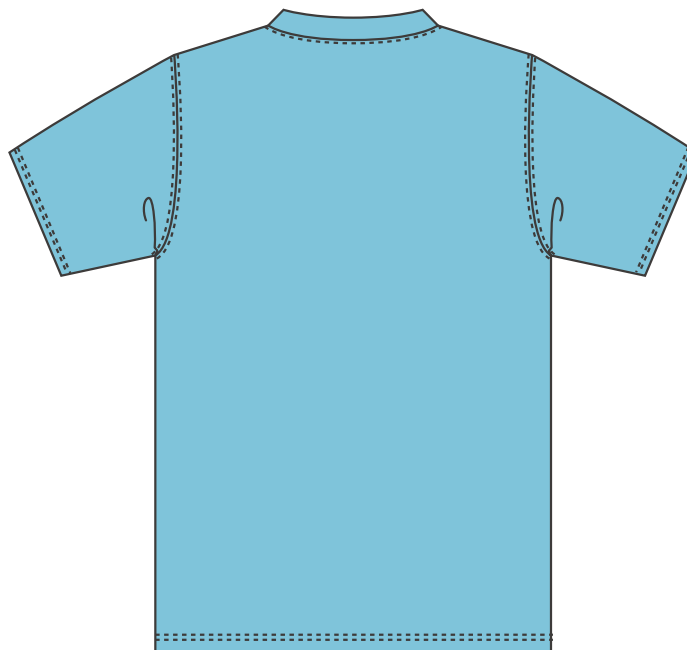

デザイン

アクアブルー
(111)

ネイビーブルー
(019)

ダークピンク
(248)

FOLLOW YOUR DREAM

BADMINTON