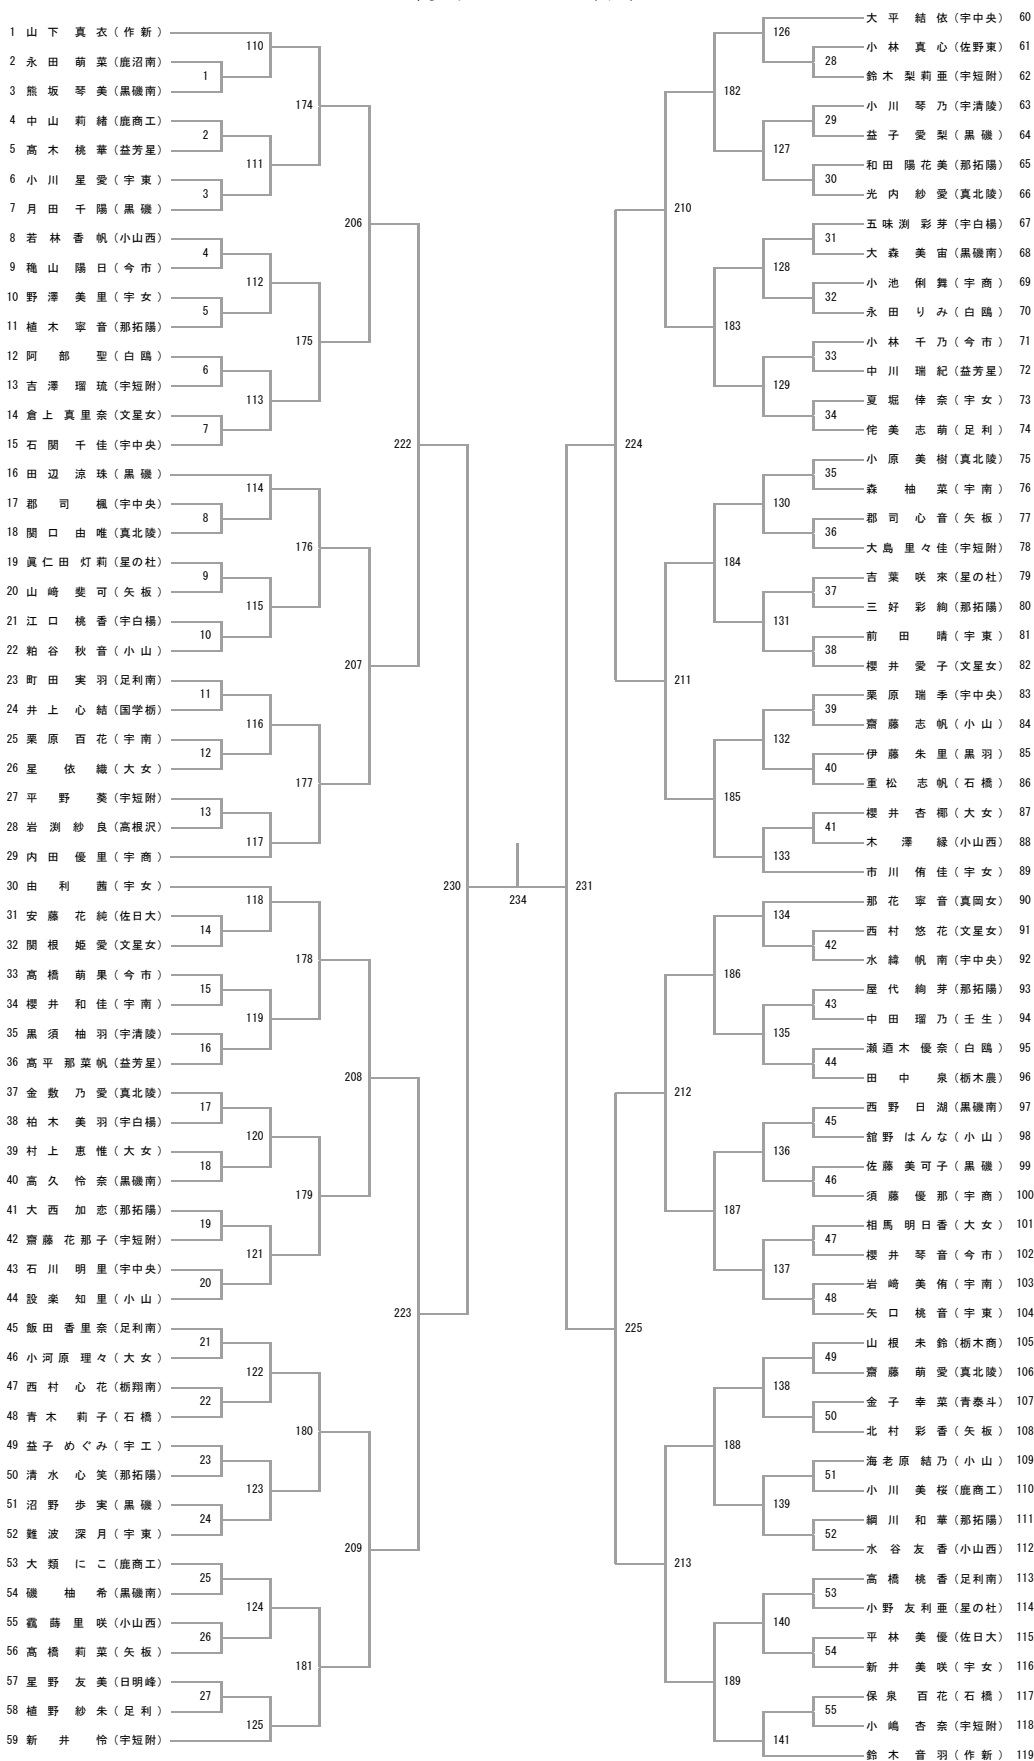

令和6年度第49回栃木県高等学校学年別バドミントン大会

令和6年8月22日(木) 日環アリーナ栃木

(予備日: 8月24日(土) 清原体育館)

1年女子ダブルス

1	山川 衣奈 (作新)	43	大橋 依希 (宇中央)	54
2	下村 玲奈 (小山)	1	平井 結咲 (宇東)	55
3	野島 山陽 (今市)	1	桐橋 玲奈 (足利南)	56
4	中橋 久那子 (宇短附)	2	高武 桃姫 (黒磯南)	57
5	藤久野 歩 (黒磯)	2	高橋 久野 (足利)	58
6	沼宮 妃 (栃木農)	3	大橋 前山 (宇女)	59
7	池上 桃明 (白鷗)	3	山野 本澤 (宇南)	60
8	阿長 美少 (宇女)	4	山田 端辺 (黒磯)	61
9	新井 美少 (栃木商)	4	川口 美涼 (宇白楊)	62
10	小寺 内真 (高根沢)	5	石山 美陽 (今市)	63
11	大岩 真紗 (黒磯南)	5	山橋 桃結 (小山西)	64
12	伊藤 結心 (矢板)	6	西田 美音 (那拓陽)	65
13	湊手 志 (石橋)	6	川原 知 (小山)	66
14	松本 志悠 (那拓陽)	7	原田 知 (真北陵)	67
15	橋本 冬 (宇中央)	7	井村 香 (文星女)	68
16	代島 瑞季 (宇東)	8	森井 香 (矢板)	69
17	藤原 深愛 (黒磯)	8	村松 香 (大女)	70
18	波部 真 (文星女)	9	桑井 田好 (那拓陽)	71
19	野田 真 (園学栃)	9	田好 田木 (益芳星)	72
20	上木 結実 (星の社)	10	木村 花枝 (栃翔南)	73
21	鈴木 依葉 (大女)	10	山崎 南 (宇中央)	74
22	星平 優愛 (宇清陵)	11	伊藤 真 (黒羽)	75
23	加藤 優愛 (壬生)	11	佐賀 真 (石橋)	76
24	藤田 花乃 (真北陵)	12	黒田 真 (宇清陵)	77
25	野口 美由 (足利)	12	黒田 真 (宇短附)	78
26	関元 丸花 (宇短附)	13	黒田 真 (宇短附)	79
27	小川 那久 (真岡女)	14	黒田 真 (宇女)	80
28	保川 依影 (宇白楊)	15	黒田 真 (宇南)	81
29	味淵 千 (黒磯)	16	黒田 真 (那拓陽)	82
30	森子 葵 (黒磯南)	17	黒田 真 (黒磯南)	83
31	大益 葵 (文星女)	18	黒田 真 (真北陵)	84
32	小関 涼 (足利)	19	黒田 真 (今市)	85
33	菊地 美志 (那拓陽)	20	黒田 真 (宇短附)	86
34	和田 恋 (宇南)	21	黒田 真 (宇東)	87
35	野口 和佳 (小山)	22	黒田 真 (足利南)	88
36	老原 結 (栃木商)	23	黒田 真 (佐野東)	89
37	近藤 舞 (益芳星)	24	黒田 真 (矢板)	90
38	横倉 和 (今市)	25	黒田 真 (小山)	91
39	中山 華 (益芳星)	26	黒田 真 (大女)	92
40	小林 千 (小山西)	27	黒田 真 (鹿商工)	93
41	沼谷 友香 (宇短附)	28	黒田 真 (栃木商)	94
42	富田 奈 (那拓陽)	29	黒田 真 (鹿沼南)	95
43	大橋 大 (白鷗)	30	黒田 真 (星の社)	96
44	小堀 江 (宇中央)	31	黒田 真 (黒磯)	97
45	酒井 千 (鹿商工)	32	黒田 真 (文星女)	98
46	石川 美 (大女)	33	黒田 真 (宇短附)	99
47	高橋 千 (佐日大)	34	黒田 真 (白鷗)	100
48	川口 桃 (宇東)	35	黒田 真 (小山西)	101
49	小川 矢 (足清風)	36	黒田 真 (足利)	102
50	安江 矢 (足利南)	37	黒田 真 (真北陵)	103
51	矢野 春 (足利南)	38	黒田 真 (那拓陽)	104
52	飯嶋 香 (宇清陵)	39	黒田 真 (宇中央)	105
53	崎さ (矢板)	40	黒田 真 (作新)	106
54	河山 向 (宇女)	41		
55	佐藤 佳花 (宇女)	42		

令和6年度第49回栃木県高等学校学年別バドミントン大会

令和6年8月21日(水) 日環アリーナ栃木

令和6年8月23日(金)

清原体育館

1年女子シングルス (1/2)

令和6年度第49回栃木県高等学校学年別バドミントン大会

令和6年8月21日(水) 日環アリーナ栃木

令和6年8月23日(金)

清原体育館

1年女子シングルス (2/2)