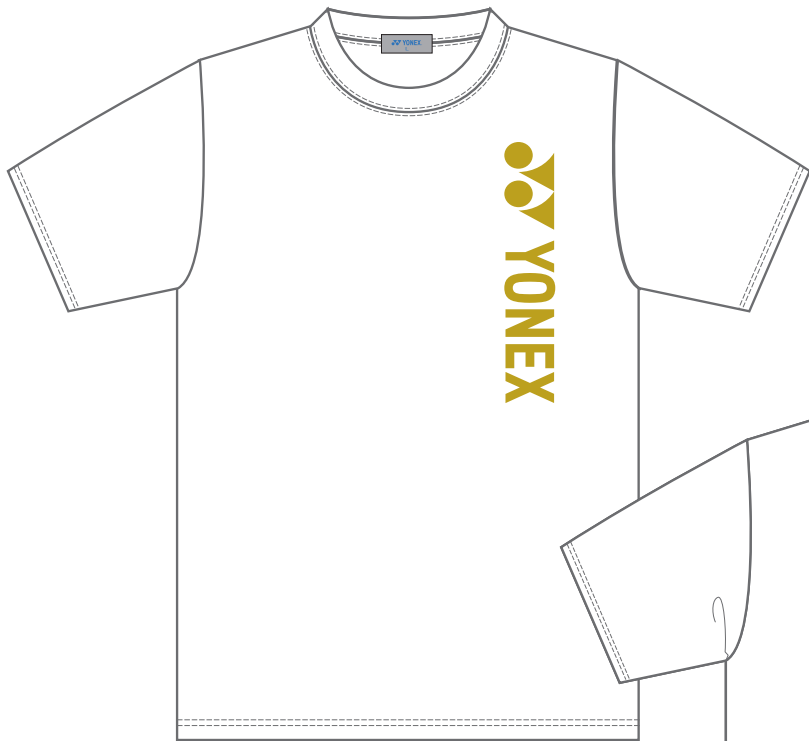

栃木県バドミントン協会 Tシャツ (高体連)

GRAPHIC

ホワイト (011)

ネイビーブルー (019)

アクアブルー (111)