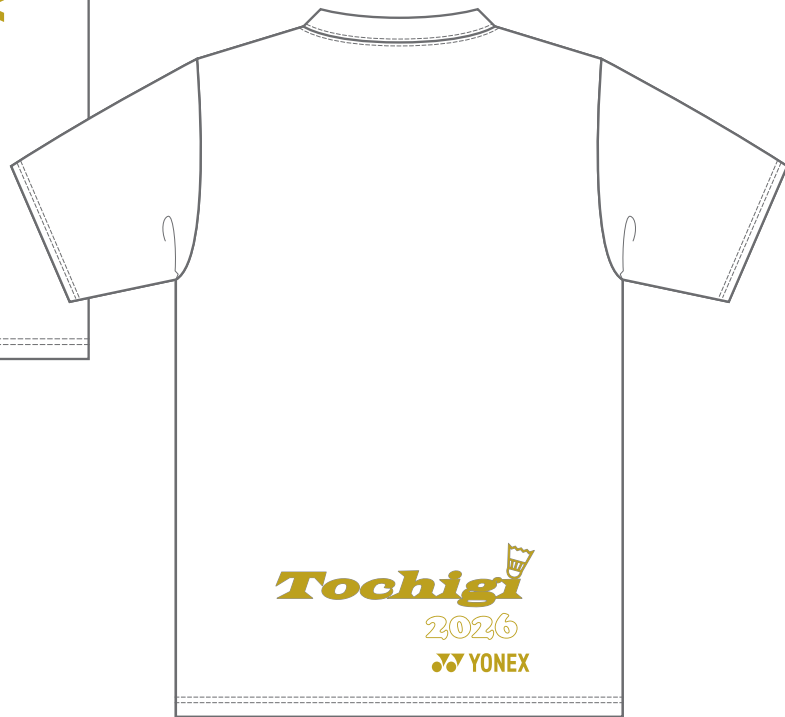

栃木県バドミントン協会 Tシャツ (高体連)

GRAPHIC

ホワイト (011)

ネイビーブルー (019)

アクアブルー (111)