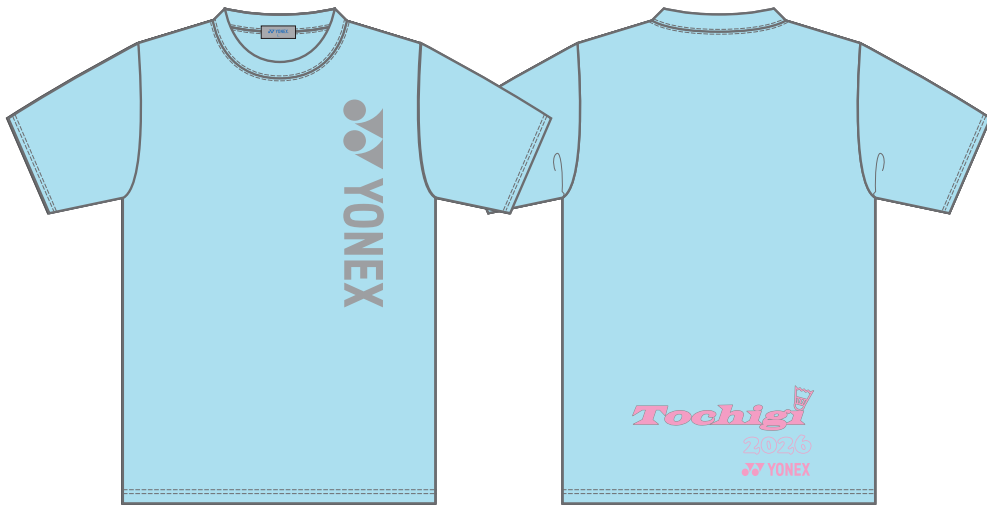

栃木県バドミントン協会 Tシャツ (高体連)

GRAPHIC

ホワイト (011)

ネイビーブルー (019)

アクアブルー (111)